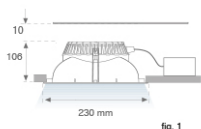

KOMBIC 200 DOWNLIGHT

K31SQ4040OP840NRW

KOMBIC 200 SQ 4000 IP44 NW OPAL BR/WH

Descripción:

Downlight empotrable cuadrado modelo KOMBIC 200 SQ de la marca LAMP. Difusor interior fabricado en metacrilato opal especial para LED y reflector metalizado brillante, disipador de aluminio inyectado y sistema de sujeción tipo TOR KIT de fácil instalación. Modelo para LED MID-POWER con temperatura de color 4000K con CRI 80 y equipo electrónico incorporado. Con un grado de protección IP44. Clase de aislamiento II. Seguridad fotobiológica grupo 0. Horas de vida: 50.000h L80 B10

Acabado: POLICARBONATO METALIZADO BRILLANTE

Peso: 822 g

Instalación: Empotrado

CARACTERÍSTICAS TÉCNICAS:

Flujo de salida:	2.131 lm	K:	4000
Plum:	25,4W	IRC:	80
Eficacia:	83,9 lm/w	MacAdam:	3
Fuente de Luz:	MID POWER LED	Alimentación:	220-240V 50/60Hz
Horas de vida led:	50.000 L80 B10 (Ta=25°C)	Equipo:	Electrónico
Pled:	24W		