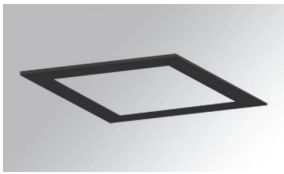

Cód. producto:

FRSQ235B

Descripción:

DOMO SQ/KOMBIC SQ ACC. DECO FRAME BK.