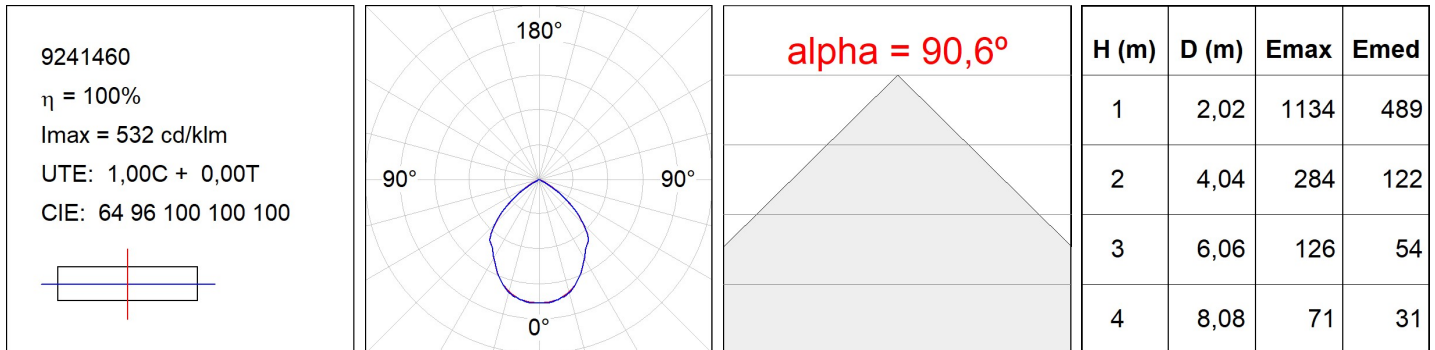

KOMBIC 200 DOWNLIGHT

K31SQ4040OP840NRW

KOMBIC 200 SQ 4000 IP44 NW OPAL BR/WH

Descripción:

Downlight empotrable cuadrado modelo KOMBIC 200 SQ de la marca LAMP. Difusor interior fabricado en metacrilato opal especial para LED y reflector metalizado brillante, disipador de aluminio inyectado y sistema de sujeción tipo TOR KIT de fácil instalación. Modelo para LED MID-POWER con temperatura de color 4000K con CRI 80 y equipo electrónico incorporado. Con un grado de protección IP44. Clase de aislamiento II. Seguridad fotobiológica grupo 0. Horas de vida: 50.000h L80 B10

Acabado: POLICARBONATO METALIZADO BRILLANTE

Peso: 822 g

Instalación: Empotrado

CARACTERÍSTICAS TÉCNICAS:

Flujo de salida:	2.131 lm	K:	4000
Plum:	25,4W	IRC:	80
Eficacia:	83,9 lm/w	MacAdam:	3
Fuente de Luz:	MID POWER LED	Alimentación:	220-240V 50/60Hz
Horas de vida led:	50.000 L80 B10 (Ta=25°C)	Equipo:	Electrónico
Pled:	24W		

Tolerancia del flujo de salida +/- 10%

Opciones Personalizables:

KOMBIC 200 DOWNLIGHT

K31SQ4040OP840NRW

KOMBIC 200 SQ 4000 IP44 NW OPAL BR/WH

DATOS FOTOMÉTRICOS :

ACCESORIOS :

Montaje