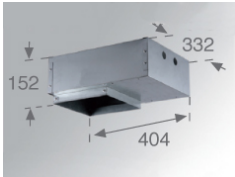

ACCESORIOS :

Montaje

Cód. producto:

BORE404

Descripción:

DOMO SQ/KOMBIC SQ ACC. REC BOX