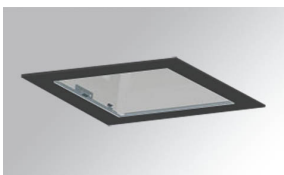

ACCESORIOS :

Óptico

Cód. producto:

DITRSQ240B

Descripción:

DOMO SQ/KOMBIC SQ ACC. TRANSP GLASS BK.