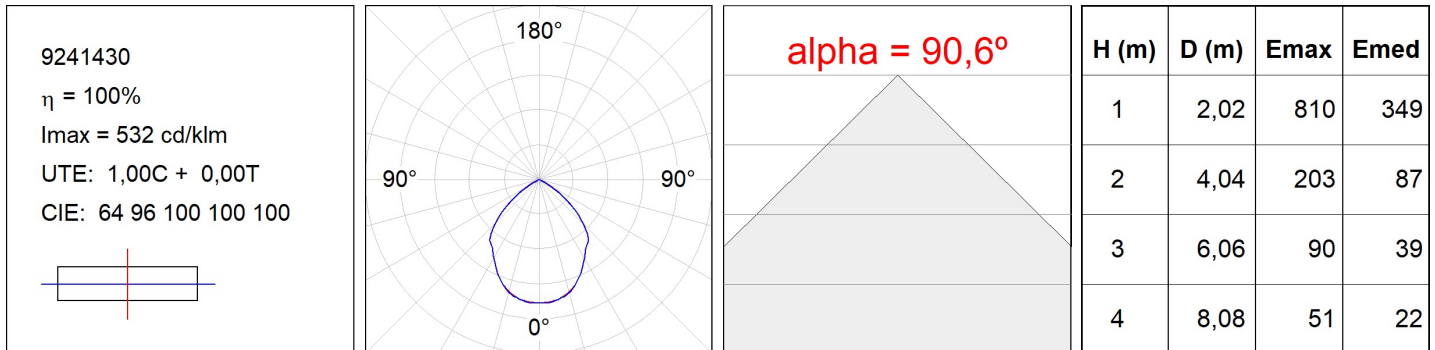

KOMBIC 200 DOWNLIGHT

K31SQ30400P830DRW

KOMBIC 200 SQ 3000 IP44 WW OPAL DA BR/WH

DATOS FOTOMÉTRICOS :