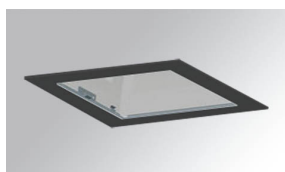

ACCESORIOS :

Óptico

Cód. producto:

DITRSQ240B

Descripción:

DOMO SQ/KOMBIC SQ ACC. TRANSP GLASS BK.