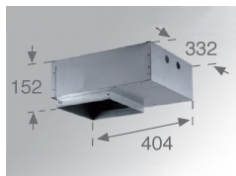

ACCESORIOS :

Montaje

Cód. producto:

BORE404

Descripción:

DOMO SQ/KOMBIC SQ ACC. REC BOX