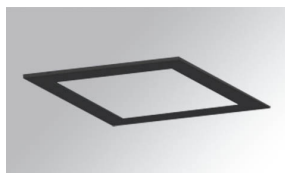

Cód. producto:

FRSQ235B

Descripción:

DOMO SQ/KOMBIC SQ ACC. DECO FRAME BK.