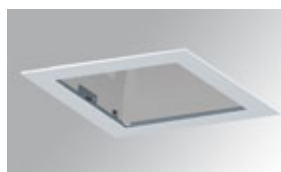

Cód. producto:

DITRSQ240W

Descripción:

DOMO SQ/KOMBIC SQ ACC. TRANSP GLASS WH.