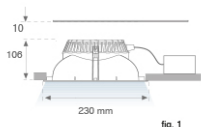

KOMBIC 200 DOWNLIGHT

K31SQ30400P830DRW

KOMBIC 200 SQ 3000 IP44 WW OPAL DA BR/WH

Descripción:

Downlight empotrable cuadrado modelo KOMBIC 200 SQ de la marca LAMP. Difusor interior fabricado en metacrilato opal especial para LED, disipador de aluminio inyectado y sistema de sujeción tipo TOR KIT de fácil instalación. Modelo para LED MID-POWER con temperatura de color 3000K con CRI 80 y equipo electrónico incorporado. Con un grado de protección IP44. Clase de aislamiento II. Horas de vida: 50.000h L80 B10

Acabado: POLICARBONATO METALIZADO BRILLANTE

Peso: 822 g

Instalación: Empotrado

CARACTERÍSTICAS TÉCNICAS:

Flujo de salida:	1.522 lm	K:	3000
Plum:	18,1W	IRC:	80
Eficacia:	84,1 lm/w	MacAdam:	3
Fuente de Luz:	MID POWER LED	Alimentación:	220-240V 50/60Hz
Horas de vida led:	50.000 L80 B10 (Ta=25°C)	Equipo:	Regulable DALI
Pled:	17W		