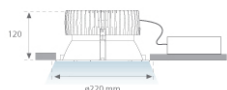

KOMBIC 200 DOWNLIGHT

K31RD50400P840NRW

KOMBIC 200 RD 5000 IP44 NW OPAL BR/WH

Descripción:

Downlight empotrable redondo modelo KOMBIC 200 RD de la marca LAMP. Difusor interior fabricado en metacrilato opal especial para LED y reflector metalizado brillante, disipador de aluminio inyectado y sistema de sujeción tipo TOR KIT de fácil instalación. Modelo para LED MID POWER con temperatura de color 4000K con CRI 80 y equipo electrónico incorporado. Con un grado de protección IP44. Clase de aislamiento II. Horas de vida: 50.000h L70 B10

Acabado: POLICARBONATO METALIZADO BRILLANTE

Peso: 1.536 g

Instalación: Empotrado

CARACTERÍSTICAS TÉCNICAS:

Flujo de salida:	4.016 lm	K:	4000
Plum:	38,1W	IRC:	80
Eficacia:	105,4 lm/w	MacAdam:	3
Fuente de Luz:	MID POWER LED	Alimentación:	220-240V 50/60Hz
Horas de vida led:	50.000 L70 B10 (Ta=25°C)	Equipo:	Electrónico
Pled:	36W		