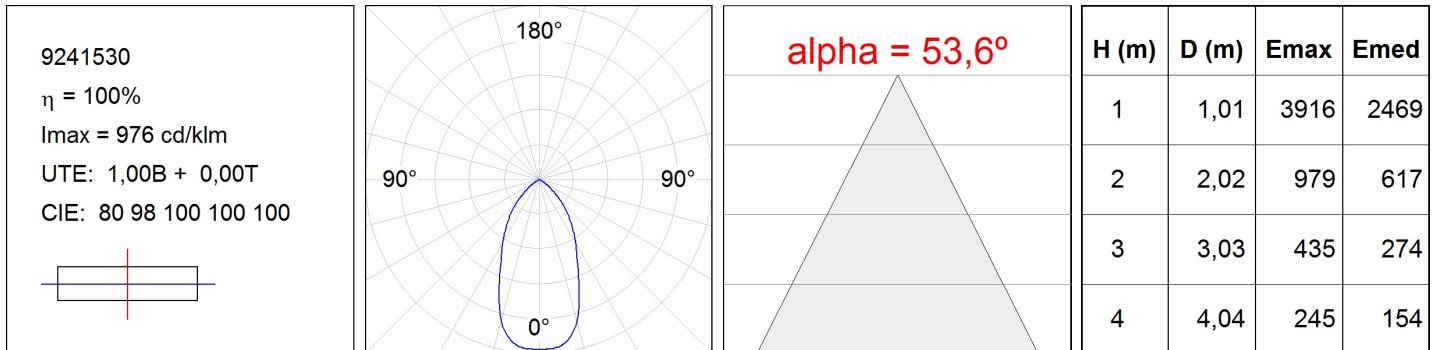

KOMBIC 200 DOWNLIGHT

K31RD50400P840NRW

KOMBIC 200 RD 5000 IP44 NW OPAL BR/WH

Descripción:

Downlight empotrable redondo modelo KOMBIC 200 RD de la marca LAMP. Difusor interior fabricado en metacrilato opal especial para LED y reflector metalizado brillante, disipador de aluminio inyectado y sistema de sujeción tipo TOR KIT de fácil instalación. Modelo para LED MID POWER con temperatura de color 4000K con CRI 80 y equipo electrónico incorporado. Con un grado de protección IP44. Clase de aislamiento II. Horas de vida: 50.000h L70 B10

Acabado: POLICARBONATO METALIZADO BRILLANTE

Peso: 1.536 g

Instalación: Empotrado

CARACTERÍSTICAS TÉCNICAS:

Flujo de salida:	4.016 lm	K:	4000
Plum:	38,1W	IRC:	80
Eficacia:	105,4 lm/w	MacAdam:	3
Fuente de Luz:	MID POWER LED	Alimentación:	220-240V 50/60Hz
Horas de vida led:	50.000 L70 B10 (Ta=25°C)	Equipo:	Electrónico
Pled:	36W		

Tolerancia del flujo de salida +/- 10%

Opciones Personalizables:

KOMBIC 200 DOWNLIGHT

K31RD50400P840NRW

KOMBIC 200 RD 5000 IP44 NW OPAL BR/WH

DATOS FOTOMÉTRICOS :

ACCESORIOS :

Óptico