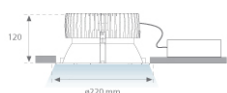

K31RD50400P830NRW

KOMBIC 200 RD 5000 IP44 WW OPAL BR/WH

Description:

Downlight encastré rond modèle KOMBIC 200 RD de la marque LAMP. Diffuseur intérieur en méthacrylate opal spécial LEDs et réflecteur métallique brillant, dissipateur en aluminium injecté et système de fixation TOR KIT pour une installation simplifiée. Modèle pour LED MID POWER, avec température de couleur 3000K et CRI 80 et équipement incorporé. Avec niveau de protection IP44. Classe d'isolation II. Durée de vie: 50.000h L70 B10

Finition: POLYCARBONATE MÉTALLIQUE BRILLANT**Poids:** 1.536 g**Installation:** Encastré**SPÉCIFICATIONS TECHNIQUES:**

Flux lumineux:	3.735 lm	°K :	3000
Plum:	38,1W	IRC :	80
Efficacité:	98 lm/w	MacAdam:	3
Type:	MID POWER LED	Alimentation:	220-240V 50/60Hz
Durée de vie LED:	50.000 L70 B10 (Ta=25°C)	Équipement:	Électronique
Puissance:	36W		