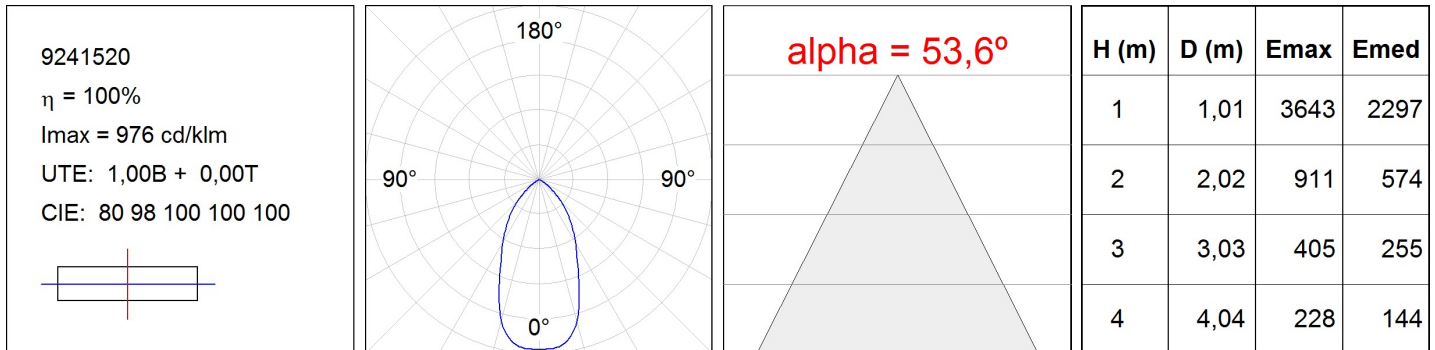

K31RD50400P830NRW

KOMBIC 200 RD 5000 IP44 WW OPAL BR/WH

Description:

Downlight encastré rond modèle KOMBIC 200 RD de la marque LAMP. Diffuseur intérieur en méthacrylate opal spécial LEDs et réflecteur métallique brillant, dissipateur en aluminium injecté et système de fixation TOR KIT pour une installation simplifiée. Modèle pour LED MID POWER, avec température de couleur 3000K et CRI 80 et équipement incorporé. Avec niveau de protection IP44. Classe d'isolation II. Durée de vie: 50.000h L70 B10

Finition: POLYCARBONATE MÉTALLIQUE BRILLANT**Poids:** 1.536 g**Installation:** Encastré**SPÉCIFICATIONS TECHNIQUES:**

Flux lumineux:	3.735 lm	°K :	3000
Plum:	38,1W	IRC :	80
Efficacité:	98 lm/w	MacAdam:	3
Type:	MID POWER LED	Alimentation:	220-240V 50/60Hz
Durée de vie LED:	50.000 L70 B10 (Ta=25°C)	Équipement:	Électronique
Puissance:	36W		

Tolérance de flux lumineux +/- 10%**OPTIONS PERSONNALISABLES:**

DONNÉES PHOTOMÉTRIQUES :

ACCESSOIRES :

Optique

Code produit:

ADRD250W

Description:

KOMBIC ACC. Ø250 ADAPTER RING WH.