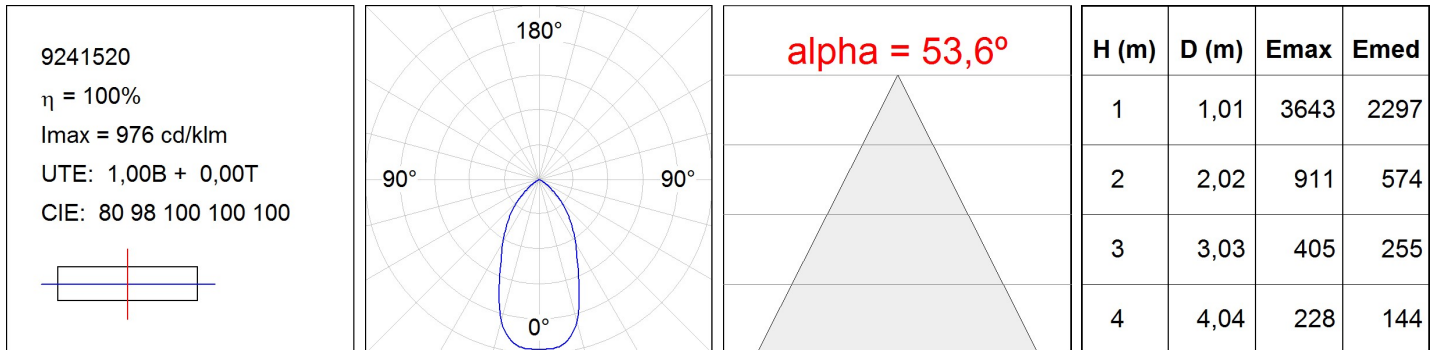

KOMBIC 200 DOWNLIGHT

K31RD50400P830NRW

KOMBIC 200 RD 5000 IP44 WW OPAL BR/WH

Descripción:

Downlight empotrable redondo modelo KOMBIC 200 RD de la marca LAMP. Difusor interior fabricado en metacrilato opal especial para LED y reflector metalizado brillante, disipador de aluminio inyectado y sistema de sujeción tipo TOR KIT de fácil instalación. Modelo para LED MID POWER con temperatura de color 3000K con CRI 80 y equipo electrónico incorporado. Con un grado de protección IP44. Clase de aislamiento II. Horas de vida: 50.000h L70 B10

Acabado: POLICARBONATO METALIZADO BRILLANTE

Peso: 1.536 g

Instalación: Empotrado

CARACTERÍSTICAS TÉCNICAS:

Flujo de salida:	3.735 lm	K:	3000
Plum:	38,1W	IRC:	80
Eficacia:	98 lm/w	MacAdam:	3
Fuente de Luz:	MID POWER LED	Alimentación:	220-240V 50/60Hz
Horas de vida led:	50.000 L70 B10 (Ta=25°C)	Equipo:	Electrónico
Pled:	36W		

Tolerancia del flujo de salida +/- 10%

Opciones Personalizables:

KOMBIC 200 DOWNLIGHT

K31RD5040OP830NRW

KOMBIC 200 RD 5000 IP44 WW OPAL BR/WH

DATOS FOTOMÉTRICOS :

ACCESORIOS :

Óptico