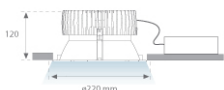

KOMBIC 200 DOWNLIGHT

K31RD50400P830NRW

KOMBIC 200 RD 5000 IP44 WW OPAL BR/WH

Descripción:

Downlight empotrable redondo modelo KOMBIC 200 RD de la marca LAMP. Difusor interior fabricado en metacrilato opal especial para LED y reflector metalizado brillante, disipador de aluminio inyectado y sistema de sujeción tipo TOR KIT de fácil instalación. Modelo para LED MID POWER con temperatura de color 3000K con CRI 80 y equipo electrónico incorporado. Con un grado de protección IP44. Clase de aislamiento II. Horas de vida: 50.000h L70 B10

Acabado: POLICARBONATO METALIZADO BRILLANTE

Peso: 1.536 g

Instalación: Empotrado

CARACTERÍSTICAS TÉCNICAS:

Flujo de salida:	3.735 lm	K:	3000
Plum:	38,1W	IRC:	80
Eficacia:	98 lm/w	MacAdam:	3
Fuente de Luz:	MID POWER LED	Alimentación:	220-240V 50/60Hz
Horas de vida led:	50.000 L70 B10 (Ta=25°C)	Equipo:	Electrónico
Pled:	36W		