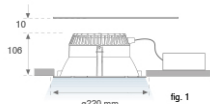

K31RD4040OP840NRW

KOMBIC 200 RD 4000 IP44 NW OPAL BR/WH

**Description:**

Downlight encastré rond modèle KOMBIC 200 RD de la marque LAMP. Diffuseur intérieur en méthacrylate opal spécial LEDs et réflecteur métallique brillant, dissipateur en aluminium injecté et système de fixation TOR KIT pour une installation simplifiée. Modèle pour LED MID-POWER, avec température de couleur 4000K et CRI 80 et équipement incorporé. Avec niveau de protection IP44. Classe d'isolation II. Groupe de sécurité Photobiologique 0. Durée de vie: 50.000h L80 B10

**Finition:** POLYCARBONATE MÉTALLIQUE BRILLANT**Poids:** 976 g**Installation:** Encastré**SPÉCIFICATIONS TECHNIQUES:**

<b>Flux lumineux:</b>	2.944 lm	<b>°K :</b>	4000
<b>Plum:</b>	25,4W	<b>IRC :</b>	80
<b>Efficacité:</b>	115,9 lm/w	<b>MacAdam:</b>	3
<b>UGR:</b>	<19	<b>Alimentation:</b>	220-240V 50/60Hz
<b>Type:</b>	MID POWER LED	<b>Équipement:</b>	Électronique
<b>Durée de vie LED:</b>	50.000 L80 B10 (Ta=25°C)		
<b>Puissance:</b>	24W		