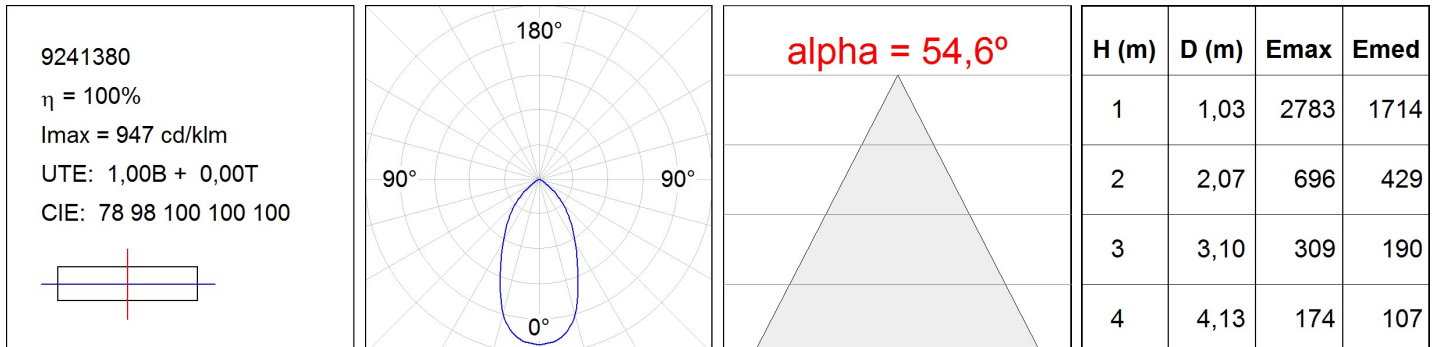

K31RD4040OP840NRW

KOMBIC 200 RD 4000 IP44 NW OPAL BR/WH

**Description:**

Downlight encastré rond modèle KOMBIC 200 RD de la marque LAMP. Diffuseur intérieur en méthacrylate opal spécial LEDs et réflecteur métallique brillant, dissipateur en aluminium injecté et système de fixation TOR KIT pour une installation simplifiée. Modèle pour LED MID-POWER, avec température de couleur 4000K et CRI 80 et équipement incorporé. Avec niveau de protection IP44. Classe d'isolation II. Groupe de sécurité Photobiologique 0. Durée de vie: 50.000h L80 B10

**Finition:** POLYCARBONATE MÉTALLIQUE BRILLANT**Poids:** 976 g**Installation:** Encastré**SPÉCIFICATIONS TECHNIQUES:**

<b>Flux lumineux:</b>	2.944 lm	<b>°K :</b>	4000
<b>Plum:</b>	25,4W	<b>IRC :</b>	80
<b>Efficacité:</b>	115,9 lm/w	<b>MacAdam:</b>	3
<b>UGR:</b>	<19	<b>Alimentation:</b>	220-240V 50/60Hz
<b>Type:</b>	MID POWER LED	<b>Équipement:</b>	Électronique
<b>Durée de vie LED:</b>	50.000 L80 B10 (Ta=25°C)		
<b>Puissance:</b>	24W		

## DONNÉES PHOTOMÉTRIQUES :

**ACCESSOIRES :**

**Optique**

**Code produit:**

ADRD250W

**Description:**

KOMBIC ACC. Ø250 ADAPTER RING WH.

**Code produit:**