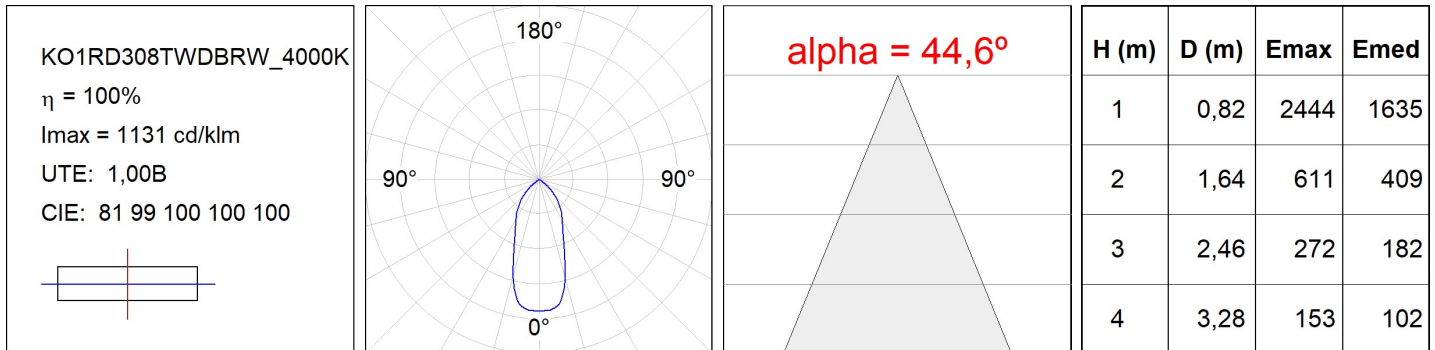

KOMBIC 200 DOWNLIGHT

K31RD30400P9TWDRW

KOMBIC 200 RD 3000 IP44 TW OPAL DA BR/WH

Descripción:

Downlight empotrable redondo modelo KOMBIC 200 RD de la marca LAMP. Difusor interior fabricado en metacrilato opal especial para LED y reflector metalizado brillante. Disipación pasiva para una correcta gestión térmica y sistema de sujeción tipo TOR KIT de fácil instalación. Modelo para LED MID-POWER con temperatura de color TW (2700K a 6500K) con CRI 90 y equipo regulable DALI DT8 incorporado. Con un grado de protección IP44. Clase de aislamiento II. Horas de vida: 50.000h L80 B10

Acabado: POLICARBONATO METALIZADO BRILLANTE

Instalación: Empotrado

CARACTERÍSTICAS TÉCNICAS:

Flujo de salida:	2.161 lm	K:	2700-6500
Plum:	22,4W	IRC:	90
Eficacia:	96,5 lm/w	MacAdam:	3
UGR:	<19	Alimentación:	220-240V 50-60Hz
Fuente de Luz:	MID POWER LED	Equipo:	Regulable DALI DT8
Horas de vida led:	50.000 L80 B10 (Ta=25°C)		
Pled:	18W		

Tolerancia del flujo de salida +/- 10%

Opciones Personalizables:

DATOS FOTOMÉTRICOS :

ACCESORIOS :

Óptico

Cód. producto:

ADRD250W

Descripción: