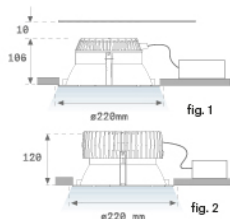

KOMBIC 200 DOWNLIGHT

K31RD30400P9TWDRW

KOMBIC 200 RD 3000 IP44 TW OPAL DA BR/WH

Descripción:

Downlight empotrable redondo modelo KOMBIC 200 RD de la marca LAMP. Difusor interior fabricado en metacrilato opal especial para LED y reflector metalizado brillante. Disipación pasiva para una correcta gestión térmica y sistema de sujeción tipo TOR KIT de fácil instalación. Modelo para LED MID-POWER con temperatura de color TW (2700K a 6500K) con CRI 90 y equipo regulable DALI DT8 incorporado. Con un grado de protección IP44. Clase de aislamiento II. Horas de vida: 50.000h L80 B10

Acabado: POLICARBONATO METALIZADO BRILLANTE

Instalación: Empotrado

CARACTERÍSTICAS TÉCNICAS:

Flujo de salida:	2.161 lm	K:	2700-6500
Plum:	22,4W	IRC:	90
Eficacia:	96,5 lm/w	MacAdam:	3
UGR:	<19	Alimentación:	220-240V 50-60Hz
Fuente de Luz:	MID POWER LED	Equipo:	Regulable DALI DT8
Horas de vida led:	50.000 L80 B10 (Ta=25°C)		
Pled:	18W		

Tolerancia del flujo de salida +/- 10%

Opciones Personalizables:

DATOS FOTOMÉTRICOS :

ACCESORIOS :

Óptico

Cód. producto:

ADRD250W

Descripción:

KOMBIC ACC. Ø250 ADAPTER RING WH.

Cód. producto:

DITRRD240B

Descripción:

DOMO 220/KOMBIC ACC.TRANSF GLASS BK.

Cód. producto:

DITRRD240G

Descripción: