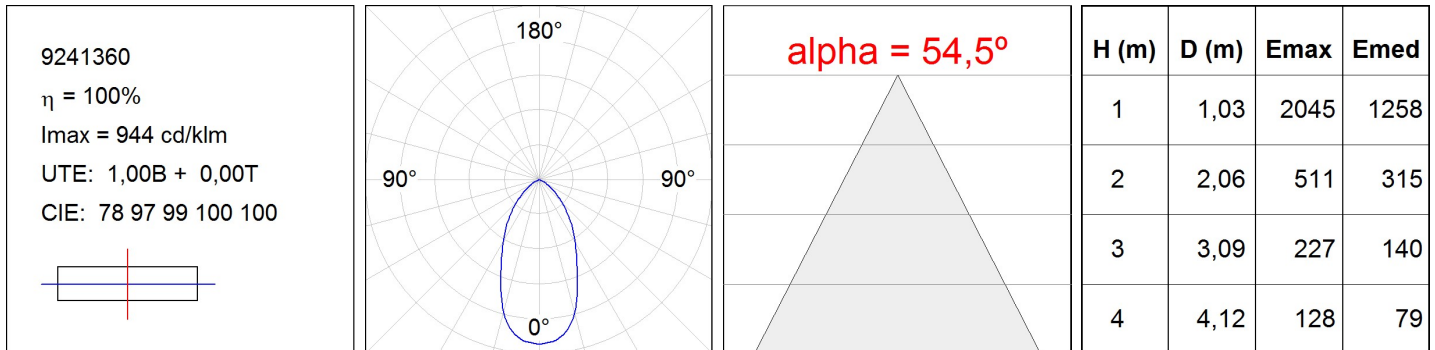

# KOMBIC 200 DOWNLIGHT

K31RD30400P840NRW

**KOMBIC 200 RD 3000 IP44 NW OPAL BR/WH**

**Descripción:**

Downlight empotrable redondo modelo KOMBIC 200 RD de la marca LAMP. Difusor interior fabricado en metacrilato opal especial para LED y reflector metalizado brillante, disipador de aluminio inyectado y sistema de sujeción tipo TOR KIT de fácil instalación. Modelo para LED MID-POWER con temperatura de color 4000K con CRI 80 y equipo electrónico incorporado. Con un grado de protección IP44. Clase de aislamiento II. Seguridad fotobiológica grupo 0. Horas de vida: 50.000h L80 B10

**Acabado:** POLICARBONATO METALIZADO BRILLANTE

**Peso:** 976 g

**Instalación:** Empotrado

**CARACTERÍSTICAS TÉCNICAS:**

<b>Flujo de salida:</b>	2.171 lm	<b>K:</b>	4000
<b>Plum:</b>	18,1W	<b>IRC:</b>	80
<b>Eficacia:</b>	119,9 lm/w	<b>MacAdam:</b>	3
<b>UGR:</b>	<19	<b>Alimentación:</b>	220-240V 50/60Hz
<b>Fuente de Luz:</b>	MID POWER LED	<b>Equipo:</b>	Electrónico
<b>Horas de vida led:</b>	50.000 L80 B10 (Ta=25°C)		
<b>Pled:</b>	17W		

*Tolerancia del flujo de salida +/- 10%*

**Opciones Personalizables:**

**KOMBIC 200 DOWNLIGHT**

K31RD30400P840NRW

KOMBIC 200 RD 3000 IP44 NW OPAL BR/WH

**DATOS FOTOMÉTRICOS :**

**ACCESORIOS :**

**Óptico**