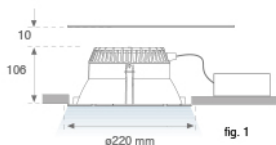

# KOMBIC 200 DOWNLIGHT

K31RD30400P840NRW

**KOMBIC 200 RD 3000 IP44 NW OPAL BR/WH**

**Descripción:**

Downlight empotrable redondo modelo KOMBIC 200 RD de la marca LAMP. Difusor interior fabricado en metacrilato opal especial para LED y reflector metalizado brillante, disipador de aluminio inyectado y sistema de sujeción tipo TOR KIT de fácil instalación. Modelo para LED MID-POWER con temperatura de color 4000K con CRI 80 y equipo electrónico incorporado. Con un grado de protección IP44. Clase de aislamiento II. Seguridad fotobiológica grupo 0. Horas de vida: 50.000h L80 B10

**Acabado:** POLICARBONATO METALIZADO BRILLANTE

**Peso:** 976 g

**Instalación:** Empotrado

**CARACTERÍSTICAS TÉCNICAS:**

<b>Flujo de salida:</b>	2.171 lm	<b>K:</b>	4000
<b>Plum:</b>	18,1W	<b>IRC:</b>	80
<b>Eficacia:</b>	119,9 lm/w	<b>MacAdam:</b>	3
<b>UGR:</b>	<19	<b>Alimentación:</b>	220-240V 50/60Hz
<b>Fuente de Luz:</b>	MID POWER LED	<b>Equipo:</b>	Electrónico
<b>Horas de vida led:</b>	50.000 L80 B10 (Ta=25°C)		
<b>Pled:</b>	17W		