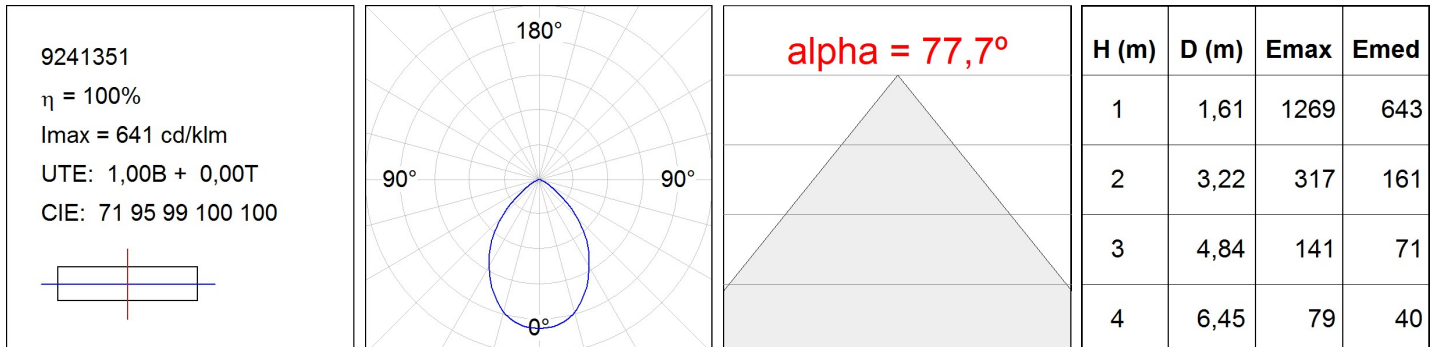

K31RD30400P830DMW

KOMBIC 200 RD 3000 IP44 WW OPAL DA MA/WH

**Description:**

Downlight encastré rond modèle KOMBIC 200 RD de la marque LAMP. Diffuseur intérieur en méthacrylate opal spécial LEDs et réflecteur métallique mat, dissipateur en aluminium injecté et système de fixation TOR KIT pour une installation simplifiée. Modèle pour MID POWER, avec température de couleur 4000K et CRI 80 et équipé réglable DALI DT8 incorporé. Avec niveau de protection IP44. Classe d'isolation II. Durée de vie: 50.000h L80 B10

**Finition:** polycarbonate métallisé mate**Poids:** 976 g**Installation:** Encastré**SPÉCIFICATIONS TECHNIQUES:**

<b>Flux lumineux:</b>	1.982 lm	<b>°K :</b>	3000
<b>Plum:</b>	18,1W	<b>IRC :</b>	80
<b>Efficacité:</b>	109,5 lm/w	<b>MacAdam:</b>	3
<b>UGR:</b>	<19	<b>Alimentation:</b>	220-240V 50/60Hz
<b>Type:</b>	MID POWER LED	<b>Équipement:</b>	Réglable DALI
<b>Durée de vie LED:</b>	50.000 L80 B10 (Ta=25°C)		
<b>Puissance:</b>	17W		

## DONNÉES PHOTOMÉTRIQUES :

**ACCESSOIRES :**

**Optique**

**Code produit:**

ADRD250W

**Description:**

KOMBIC ACC. Ø250 ADAPTER RING WH.

**Code produit:**