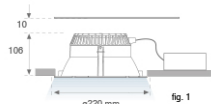

K31RD30400P830DMW

KOMBIC 200 RD 3000 IP44 WW OPAL DA MA/WH

**Description:**

Downlight encastré rond modèle KOMBIC 200 RD de la marque LAMP. Diffuseur intérieur en méthacrylate opal spécial LEDs et réflecteur métallique mat, dissipateur en aluminium injecté et système de fixation TOR KIT pour une installation simplifiée. Modèle pour MID POWER, avec température de couleur 4000K et CRI 80 et équipé réglable DALI DT8 incorporé. Avec niveau de protection IP44. Classe d'isolation II. Durée de vie: 50.000h L80 B10

**Finition:** polycarbonate métallisé mate**Poids:** 976 g**Installation:** Encastré**SPÉCIFICATIONS TECHNIQUES:**

<b>Flux lumineux:</b>	1.982 lm	<b>°K :</b>	3000
<b>Plum:</b>	18,1W	<b>IRC :</b>	80
<b>Efficacité:</b>	109,5 lm/w	<b>MacAdam:</b>	3
<b>UGR:</b>	<19	<b>Alimentation:</b>	220-240V 50/60Hz
<b>Type:</b>	MID POWER LED	<b>Équipement:</b>	Réglable DALI
<b>Durée de vie LED:</b>	50.000 L80 B10 (Ta=25°C)		
<b>Puissance:</b>	17W		