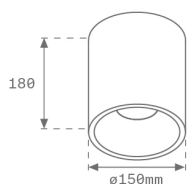

K21SF3040WF930DWW

KOMBIC 150 SF 3200 IP43 9WW WFL DA WH/WH

Description:

Downlight pour fixation plafond ou suspendu modèle KOMBIC 150 SF de la marque Lamp. Corps en aluminium extrudé blanc avec réflecteur en polycarbonate recyclé R-PC FR WHITE TM avec retardateur de flamme sans brome. Classe d'inflammabilité V0 selon UL94. Réflecteur intérieur finition blanc. Dissipateur thermique en aluminium injecté sous pression. LED COB, température de couleur 3000K avec IRC90. Luminaires avec driver électronique Dali inclus. Classe d'isolation I. Durée de vie: 50.000 L70 B10. Avec protection degree IP43. Sécurité photobiologique groupe 0. Avec optique Wide Flood pour une meilleure gestion de la distribution lumineuse et éblouissement UGR<19. Déclaration environnementale de produit - EPD® disponible, conformément aux normes UNE-EN ISO 9001:2015 et UNE-EN ISO 14001:2015.

Finition: Blanc mat RAL 9010**Poids:** 1.738 g**Installation:** Surface**SPÉCIFICATIONS TECHNIQUES:**

Flux lumineux:	1.838 lm	°K :	3000
Plum:	28W	IRC :	90
Efficacité:	65,7 lm/w	MacAdam:	3
UGR:	<19	Alimentation:	220-240V 50/60Hz
Type:	COB	Équipement:	Réglable DALI
Durée de vie LED:	50.000 L70 B10 (Ta=25°C)		
Puissance:	25W		

Tolérance de flux lumineux +/- 10%**OPTIONS PERSONNALISABLES:**

K21SF3040WF930DWW

KOMBIC 150 SF 3200 IP43 9WW WFL DA WH/WH

DONNÉES PHOTOMÉTRIQUES :

K21SF3040WF930DWW
 $\eta = 100\%$
 $I_{max} = 1140 \text{ cd/klm}$
 UTE: 1,00A
 CIE: 96 99 100 100 100