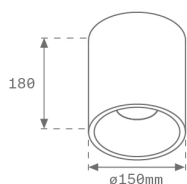

## KOMBIC 150 SF 3200 IP43 9WW OP DA WH/WH

**Description:**

Downlight pour fixation plafond ou suspendu modèle KOMBIC 150 SF de la marque Lamp. Corps en aluminium extrudé blanc avec réflecteur en polycarbonate recyclé R-PC FR WHITE TM avec retardateur de flamme sans brome. Classe d'inflammabilité V0 selon UL94. Réflecteur intérieur finition blanc et film optique. Dissipateur thermique en aluminium injecté sous pression. LED COB, température de couleur 3000K avec IRC90. Luminaires avec driver électronique Dali inclus. Classe d'isolation I. Durée de vie: 50.000 L80 B10. Avec protection degree IP43. Sécurité photobiologique groupe 0. Déclaration environnementale de produit - EPD® disponible, conformément aux normes UNE-EN ISO 9001:2015 et UNE-EN ISO 14001:2015.

**Finition:** Blanc mat RAL 9010**Poids:** 1.478 g**Installation:** Surface**SPÉCIFICATIONS TECHNIQUES:**

<b>Flux lumineux:</b>	2.288 lm	<b>°K :</b>	3000
<b>Plum:</b>	28W	<b>IRC :</b>	90
<b>Efficacité:</b>	81,7 lm/w	<b>MacAdam:</b>	3
<b>Type:</b>	COB	<b>Alimentation:</b>	220-240V 50/60H
<b>Durée de vie LED:</b>	50.000 L80 B10 (Ta=25°C)	<b>Équipement:</b>	Réglable DALI
<b>Puissance:</b>	25W		

*Tolérance de flux lumineux +/- 10%***OPTIONS PERSONNALISABLES:**

**K21SF3040OP930DWW**

**KOMBIC 150 SF 3200 IP43 9WW OP DA WH/WH**

**DONNÉES PHOTOMÉTRIQUES :**

K21SF3040OP930DWW  
 $\eta = 100\%$   
 $I_{max} = 833 \text{ cd/klm}$   
 UTE: 1,00B  
 CIE: 79 96 99 100 100