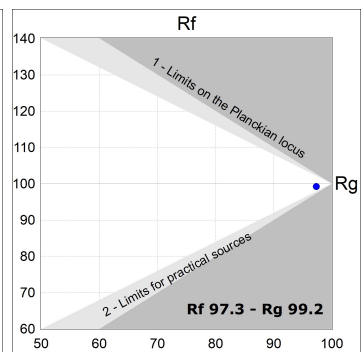

Finition: polycarbonate métallisé mate

SPÉCIFICATIONS TECHNIQUES:

Flux lumineux:	1.697 lm	°K :	4000
Plum:	20W	IRC :	95
Efficacité:	82,9 lm/w	R9 :	88
UGR:	<16		
Durée de vie LED:	86.000h L80 B10 (Ta=25°C)		
Puissance:	17,3W		

Tolérance de flux lumineux +/- 10%

**OPTIONS PERSONNALISABLES:**

K21SF2040WFWB4DMB

KOMBIC 150 SF 1800 IP43 WBN WFL DA MA/BK

DONNÉES PHOTOMÉTRIQUES :

K21SF2040WFWB4DMB
 $\eta = 100\%$
 $I_{max} = 1385 \text{ cd/klm}$
 UTE: 1,00A
 CIE: 97 100 100 100 100