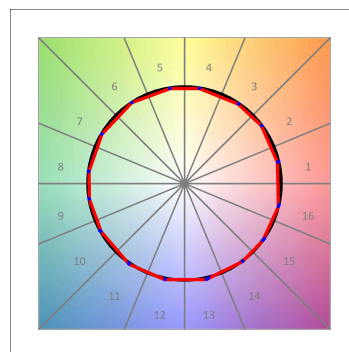

K21SF2040WFWB4DMB

- KOMBIC 150 SF 1800 IP43 WBN WFL DA MA/BK

Description:

Downlight pour fixation plafond ou suspendu modèle KOMBIC 150 SF de la marque Lamp. Corps en aluminium extrudé noir avec réflecteur en polycarbonate recyclé R-PC FR WHITE TM avec retardateur de flamme sans brome. Classe d'inflammabilité V0 selon UL94. Réflecteur intérieur finition métallisé mat. Dissipateur thermique en aluminium injecté sous pression. LED COB, température de couleur 4000K avec IRC95. Luminaires avec driver électronique DALI inclus. Classe d'isolation I. Durée de vie: 86.000 L80 B10. Avec protection degree IP43. Sécurité photobiologique groupe 0. Avec optique Wide Flood pour une meilleure gestion de la distribution lumineuse et éblouissement UGR<16. Déclaration environnementale de produit - EPD® disponible, conformément aux normes UNE-EN ISO 9001:2015 et UNE-EN ISO 14001:2015.

Finition: polycarbonate métallisé mate

SPÉCIFICATIONS TECHNIQUES:

Flux lumineux:	1.697 lm	°K :	4000
Plum:	20W	IRC :	95
Efficacité:	82,9 lm/w	R9 :	88
UGR:	<16		
Durée de vie LED:	86.000h L80 B10 (Ta=25°C)		
Puissance:	17,3W		

Tolérance de flux lumineux +/- 10%

**OPTIONS PERSONNALISABLES:**

K21SF2040WFWB4DMB

KOMBIC 150 SF 1800 IP43 WBN WFL DA MA/BK

DONNÉES PHOTOMÉTRIQUES :

K21SF2040WFWB4DMB
 $\eta = 100\%$
 $I_{max} = 1385 \text{ cd/klm}$
 UTE: 1,00A
 CIE: 97 100 100 100 100