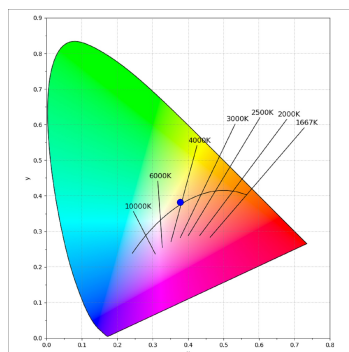

Finition: polycarbonate métallisé mate

SPÉCIFICATIONS TECHNIQUES:

Flux lumineux:	1.697 lm	°K :	4000
Plum:	20W	IRC :	95
Efficacité:	82,9 lm/w	R9 :	88
UGR:	<16		
Durée de vie LED:	86.000h L80 B10 (Ta=25°C)		
Puissance:	17,3W		

Tolérance de flux lumineux +/- 10%

**OPTIONS PERSONNALISABLES:**

K21SF2040WFWB4DMB

KOMBIC 150 SF 1800 IP43 WBN WFL DA MA/BK

DONNÉES PHOTOMÉTRIQUES :

K21SF2040WFWB4DMB
 $\eta = 100\%$
 $I_{max} = 1385 \text{ cd/klm}$
 UTE: 1,00A
 CIE: 97 100 100 100 100