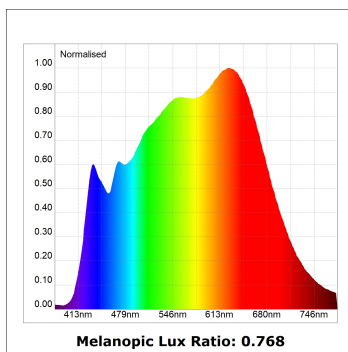

K21SF2040WFWB4DMB

- KOMBIC 150 SF 1800 IP43 WBN WFL DA MA/BK

Description:

Downlight pour fixation plafond ou suspendu modèle KOMBIC 150 SF de la marque Lamp. Corps en aluminium extrudé noir avec réflecteur en polycarbonate recyclé R-PC FR WHITE TM avec retardateur de flamme sans brome. Classe d'inflammabilité V0 selon UL94. Réflecteur intérieur finition métallisé mat. Dissipateur thermique en aluminium injecté sous pression. LED COB, température de couleur 4000K avec IRC95. Luminaires avec driver électronique DALI inclus. Classe d'isolation I. Durée de vie: 86.000 L80 B10. Avec protection degree IP43. Sécurité photobiologique groupe 0. Avec optique Wide Flood pour une meilleure gestion de la distribution lumineuse et éblouissement UGR<16. Déclaration environnementale de produit - EPD® disponible, conformément aux normes UNE-EN ISO 9001:2015 et UNE-EN ISO 14001:2015.

Finition: polycarbonate métallisé mate

SPÉCIFICATIONS TECHNIQUES:

Flux lumineux:	1.697 lm	°K :	4000
Plum:	20W	IRC :	95
Efficacité:	82,9 lm/w	R9 :	88
UGR:	<16		
Durée de vie LED:	86.000h L80 B10 (Ta=25°C)		
Puissance:	17,3W		

Tolérance de flux lumineux +/- 10%

**OPTIONS PERSONNALISABLES:**

K21SF2040WFWB4DMB

KOMBIC 150 SF 1800 IP43 WBN WFL DA MA/BK

DONNÉES PHOTOMÉTRIQUES :

K21SF2040WFWB4DMB
 $\eta = 100\%$
 $I_{max} = 1385 \text{ cd/klm}$
 UTE: 1,00A
 CIE: 97 100 100 100 100