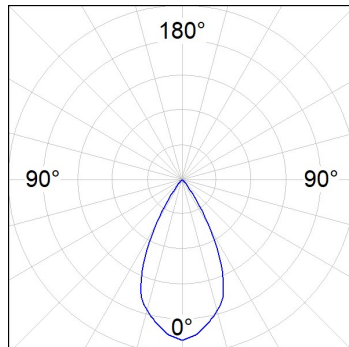

K21SF2040WFWB4DMB

- KOMBIC 150 SF 1800 IP43 WBN WFL DA MA/BK

Description:

Downlight pour fixation plafond ou suspendu modèle KOMBIC 150 SF de la marque Lamp. Corps en aluminium extrudé noir avec réflecteur en polycarbonate recyclé R-PC FR WHITE TM avec retardateur de flamme sans brome. Classe d'inflammabilité V0 selon UL94. Réflecteur intérieur finition métallisé mat. Dissipateur thermique en aluminium injecté sous pression. LED COB, température de couleur 4000K avec IRC95. Luminaires avec driver électronique DALI inclus. Classe d'isolation I. Durée de vie: 86.000 L80 B10. Avec protection degree IP43. Sécurité photobiologique groupe 0. Avec optique Wide Flood pour une meilleure gestion de la distribution lumineuse et éblouissement UGR<16. Déclaration environnementale de produit - EPD® disponible, conformément aux normes UNE-EN ISO 9001:2015 et UNE-EN ISO 14001:2015.

Finition: polycarbonate métallisé mate

SPÉCIFICATIONS TECHNIQUES:

Flux lumineux:	1.697 lm	°K :	4000
Plum:	20W	IRC :	95
Efficacité:	82,9 lm/w	R9 :	88
UGR:	<16		
Durée de vie LED:	86.000h L80 B10 (Ta=25°C)		
Puissance:	17,3W		

Tolérance de flux lumineux +/- 10%

**OPTIONS PERSONNALISABLES:**

K21SF2040WFWB4DMB

KOMBIC 150 SF 1800 IP43 WBN WFL DA MA/BK

DONNÉES PHOTOMÉTRIQUES :

K21SF2040WFWB4DMB
 $\eta = 100\%$
 $I_{max} = 1385 \text{ cd/klm}$
 UTE: 1,00A
 CIE: 97 100 100 100 100