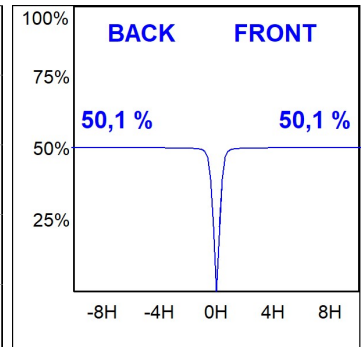

Finition: polycarbonate métallisé mate

SPÉCIFICATIONS TECHNIQUES:

Flux lumineux:	1.697 lm	°K :	4000
Plum:	20W	IRC :	95
Efficacité:	82,9 lm/w	R9 :	88
UGR:	<16		
Durée de vie LED:	86.000h L80 B10 (Ta=25°C)		
Puissance:	17,3W		

Tolérance de flux lumineux +/- 10%

**OPTIONS PERSONNALISABLES:**

K21SF2040WFWB4DMB

KOMBIC 150 SF 1800 IP43 WBN WFL DA MA/BK

DONNÉES PHOTOMÉTRIQUES :

K21SF2040WFWB4DMB
 $\eta = 100\%$
 $I_{max} = 1385 \text{ cd/klm}$
 UTE: 1,00A
 CIE: 97 100 100 100 100