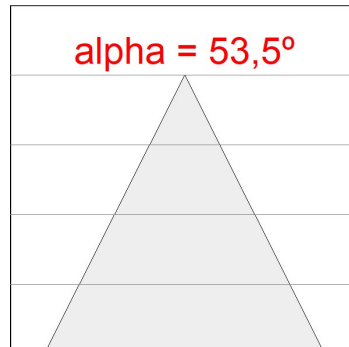

Finition: polycarbonate métallisé mate

SPÉCIFICATIONS TECHNIQUES:

Flux lumineux:	1.697 lm	°K :	4000
Plum:	20W	IRC :	95
Efficacité:	82,9 lm/w	R9 :	88
UGR:	<16		
Durée de vie LED:	86.000h L80 B10 (Ta=25°C)		
Puissance:	17,3W		

Tolérance de flux lumineux +/- 10%

**OPTIONS PERSONNALISABLES:**

K21SF2040WFWB4DMB

KOMBIC 150 SF 1800 IP43 WBN WFL DA MA/BK

DONNÉES PHOTOMÉTRIQUES :

K21SF2040WFWB4DMB
 $\eta = 100\%$
 $I_{max} = 1385 \text{ cd/klm}$
 UTE: 1,00A
 CIE: 97 100 100 100 100