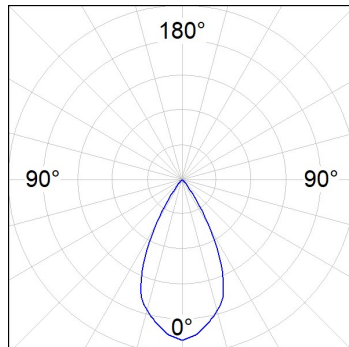

K21SF2040WFWB4DMB

KOMBIC 150 SF 1800 IP43 WBN WFL DA MA/BK

DATOS FOTOMÉTRICOS :

K21SF2040WFWB4DMB
 $\eta = 100\%$
 $I_{max} = 1385 \text{ cd/klm}$
UTE: 1,00A
CIE: 97 100 100 100 100