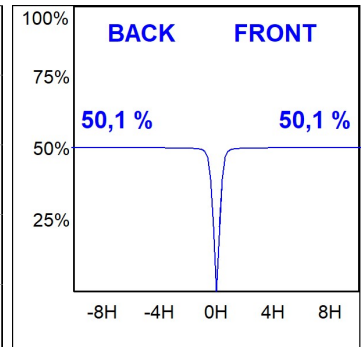

K21SF2040WFWB4DMB

- KOMBIC 150 SF 1800 IP43 WBN WFL DA MA/BK

Descripción:

Downlight para adosar o suspender modelo KOMBIC 150 SF de la marca Lamp. Cuerpo fabricado en extrusión de aluminio en color negro, con reflector fabricado en policarbonatoreciclado R-PC FR WHITE TM con retardante de llama libre de bromo. Grado inflamabilidad V0 según UL94. Reflector interior acabado en color metalizado mate. Disipador fabricado en inyección de aluminio. LED COB con temperatura de color 4000K con CRI95. Luminaria con equipo electrónico DALI incluido. Clase de aislamiento I. Horas de vida: 86.000 L80 B10. Con un grado de protección IP43. Seguridad fotobiológica grupo 0. Con ópticas Wide Flood para un control de la distribución lumínica y deslumbramiento UGR<16. Declaración Ambiental de Producto - DAP (EPD®) disponible, según norma UNE-EN ISO 9001:2015 y UNE-EN ISO 14001:2015.

Acabado: Policarbonato metalizado mate**CARACTERÍSTICAS TÉCNICAS:**

Flujo de salida:	1.697 lm	K:	4000
Plum:	20W	IRC:	95
Eficacia:	82,9 lm/w	R9:	88
UGR:	<16		
Horas de vida led:	86.000h L80 B10 (Ta=25°C)		
Pled:	17,3W		

Tolerancia del flujo de salida +/- 10%**Opciones Personalizables:**

K21SF2040WFWB4DMB

KOMBIC 150 SF 1800 IP43 WBN WFL DA MA/BK

DATOS FOTOMÉTRICOS :

K21SF2040WFWB4DMB
 $\eta = 100\%$
 $I_{max} = 1385 \text{ cd/klm}$
 UTE: 1,00A
 CIE: 97 100 100 100 100