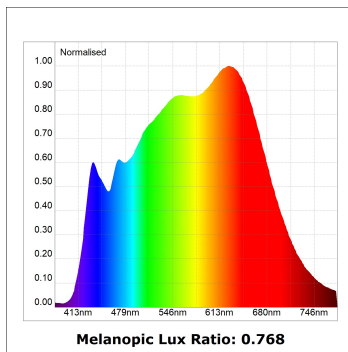

K21SF2040WFWB4DMB

KOMBIC 150 SF 1800 IP43 WBN WFL DA MA/BK

DATOS FOTOMÉTRICOS :

K21SF2040WFWB4DMB
 $\eta = 100\%$
 $I_{max} = 1385 \text{ cd/klm}$
UTE: 1,00A
CIE: 97 100 100 100 100