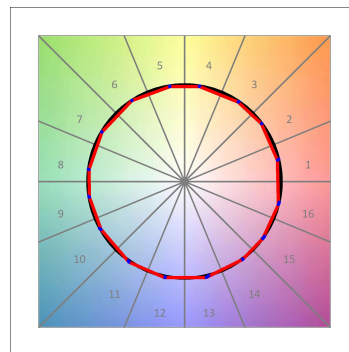

K21SF2040WFWB4DMB

KOMBIC 150 SF 1800 IP43 WBN WFL DA MA/BK

DATOS FOTOMÉTRICOS :

K21SF2040WFWB4DMB
 $\eta = 100\%$
 $I_{max} = 1385 \text{ cd/klm}$
UTE: 1,00A
CIE: 97 100 100 100 100