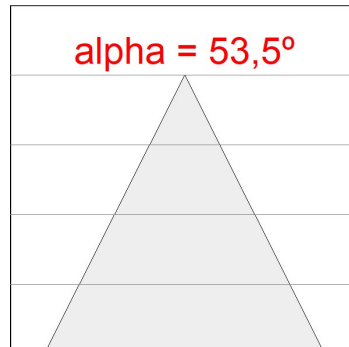

K21SF2040WFWB4DMB

KOMBIC 150 SF 1800 IP43 WBN WFL DA MA/BK

DATOS FOTOMÉTRICOS :

K21SF2040WFWB4DMB
 $\eta = 100\%$
 $I_{max} = 1385 \text{ cd/klm}$
UTE: 1,00A
CIE: 97 100 100 100 100