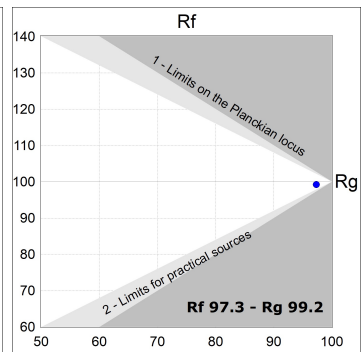

K21SF2040WFWB4DMB

- KOMBIC 150 SF 1800 IP43 WBN WFL DA MA/BK

Descripción:

Downlight para adosar o suspender modelo KOMBIC 150 SF de la marca Lamp. Cuerpo fabricado en extrusión de aluminio en color negro, con reflector fabricado en policarbonatoreciclado R-PC FR WHITE TM con retardante de llama libre de bromo. Grado inflamabilidad V0 según UL94. Reflector interior acabado en color metalizado mate. Disipador fabricado en inyección de aluminio. LED COB con temperatura de color 4000K con CRI95. Luminaria con equipo electrónico DALI incluido. Clase de aislamiento I. Horas de vida: 86.000 L80 B10. Con un grado de protección IP43. Seguridad fotobiológica grupo 0. Con ópticas Wide Flood para un control de la distribución lumínica y deslumbramiento UGR<16. Declaración Ambiental de Producto - DAP (EPD®) disponible, según norma UNE-EN ISO 9001:2015 y UNE-EN ISO 14001:2015.

Acabado: Policarbonato metalizado mate**CARACTERÍSTICAS TÉCNICAS:**

Flujo de salida:	1.697 lm	K:	4000
Plum:	20W	IRC:	95
Eficacia:	82,9 lm/w	R9:	88
UGR:	<16		
Horas de vida led:	86.000h L80 B10 (Ta=25°C)		
Pled:	17,3W		

Tolerancia del flujo de salida +/- 10%**Opciones Personalizables:**

K21SF2040WFWB4DMB

KOMBIC 150 SF 1800 IP43 WBN WFL DA MA/BK

DATOS FOTOMÉTRICOS :

K21SF2040WFWB4DMB
 $\eta = 100\%$
 $I_{max} = 1385 \text{ cd/klm}$
 UTE: 1,00A
 CIE: 97 100 100 100 100