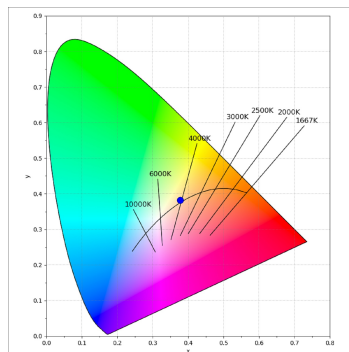

K21SF2040WFWB4DMB

KOMBIC 150 SF 1800 IP43 WBN WFL DA MA/BK

DATOS FOTOMÉTRICOS :

K21SF2040WFWB4DMB
 $\eta = 100\%$
 $I_{max} = 1385 \text{ cd/klm}$
UTE: 1,00A
CIE: 97 100 100 100 100