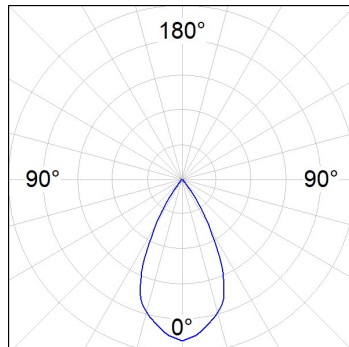

K21SF2040WFWB3NBB

- KOMBIC 150 SF 1800 IP43 WBW WFL BK/BK

Descripción:

Downlight para adosar o suspender modelo KOMBIC 150 SF de la marca Lamp. Cuerpo fabricado en extrusión de aluminio en color negro, con reflector fabricado en policarbonatoreciclado R-PC FR WHITE TM con retardante de llama libre de bromo. Grado inflamabilidad V0 según UL94. Reflector interior acabado en color negro. Disipador fabricado en inyección de aluminio. LED COB con temperatura de color 3000K con CRI95. Luminaria con equipo electrónico incluido. Clase de aislamiento I. Horas de vida: 86.000 L80 B10. Con un grado de protección IP43. Seguridad fotobiológica grupo 0. Con ópticas Wide Flood para un control de la distribución lumínica y deslumbramiento UGR<16. Declaración Ambiental de Producto - DAP (EPD®) disponible, según norma UNE-EN ISO 9001:2015 y UNE-EN ISO 14001:2015.

Acabado: Negro mate RAL 9011**CARACTERÍSTICAS TÉCNICAS:**

Flujo de salida:	1.516 lm	K:	3000
Plum:	20W	IRC:	95
Eficacia:	75,8 lm/w	R9:	98
UGR:	<16		
Horas de vida led:	86.000h L80 B10 (Ta=25°C)		
Pled:	17,3W		

Tolerancia del flujo de salida +/- 10%**Opciones Personalizables:**

K21SF2040WFWB3NBB

KOMBIC 150 SF 1800 IP43 WBW WFL BK/BK

DATOS FOTOMÉTRICOS :

K21SF2040WFWB3NBB
 $\eta = 100\%$
 $I_{max} = 1388 \text{ cd/klm}$
 UTE:
 CIE: 98 100 100 100 100