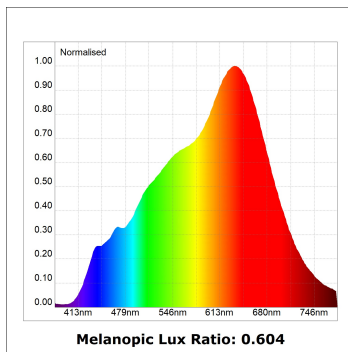

K21SF2040WFWB3NBB

KOMBIC 150 SF 1800 IP43 WBW WFL BK/BK

DATOS FOTOMÉTRICOS :

K21SF2040WFWB3NBB
 $\eta = 100\%$
 $I_{max} = 1388 \text{ cd/klm}$
UTE:
CIE: 98 100 100 100 100