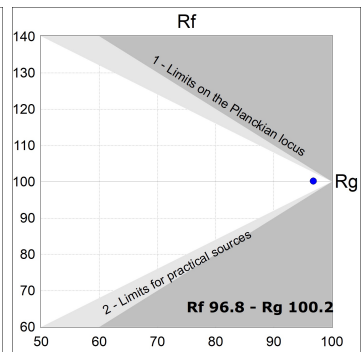

K21SF2040WFWB3NBB

- KOMBIC 150 SF 1800 IP43 WBW WFL BK/BK

Descripción:

Downlight para adosar o suspender modelo KOMBIC 150 SF de la marca Lamp. Cuerpo fabricado en extrusión de aluminio en color negro, con reflector fabricado en policarbonatoreciclado R-PC FR WHITE TM con retardante de llama libre de bromo. Grado inflamabilidad V0 según UL94. Reflector interior acabado en color negro. Disipador fabricado en inyección de aluminio. LED COB con temperatura de color 3000K con CRI95. Luminaria con equipo electrónico incluido. Clase de aislamiento I. Horas de vida: 86.000 L80 B10. Con un grado de protección IP43. Seguridad fotobiológica grupo 0. Con ópticas Wide Flood para un control de la distribución lumínica y deslumbramiento UGR<16. Declaración Ambiental de Producto - DAP (EPD®) disponible, según norma UNE-EN ISO 9001:2015 y UNE-EN ISO 14001:2015.

Acabado: Negro mate RAL 9011**CARACTERÍSTICAS TÉCNICAS:**

Flujo de salida:	1.516 lm	K:	3000
Plum:	20W	IRC:	95
Eficacia:	75,8 lm/w	R9:	98
UGR:	<16		
Horas de vida led:	86.000h L80 B10 (Ta=25°C)		
Pled:	17,3W		

Tolerancia del flujo de salida +/- 10%**Opciones Personalizables:**

K21SF2040WFWB3NBB

KOMBIC 150 SF 1800 IP43 WBW WFL BK/BK

DATOS FOTOMÉTRICOS :

K21SF2040WFWB3NBB
 $\eta = 100\%$
 $I_{max} = 1388 \text{ cd/klm}$
 UTE:
 CIE: 98 100 100 100 100