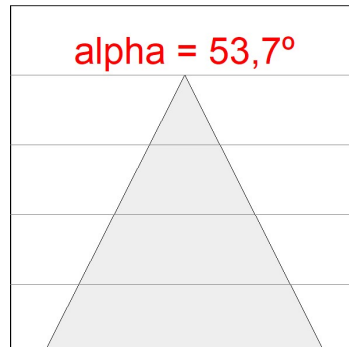

K21SF2040WFWB3NBB

KOMBIC 150 SF 1800 IP43 WBW WFL BK/BK

DATOS FOTOMÉTRICOS :

K21SF2040WFWB3NBB
 $\eta = 100\%$
 $I_{max} = 1388 \text{ cd/klm}$
UTE:
CIE: 98 100 100 100 100