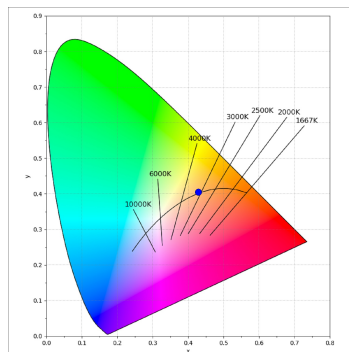

K21SF2040WFWB3NBB

- KOMBIC 150 SF 1800 IP43 WBW WFL BK/BK

Descripción:

Downlight para adosar o suspender modelo KOMBIC 150 SF de la marca Lamp. Cuerpo fabricado en extrusión de aluminio en color negro, con reflector fabricado en policarbonatoreciclado R-PC FR WHITE TM con retardante de llama libre de bromo. Grado inflamabilidad V0 según UL94. Reflector interior acabado en color negro. Disipador fabricado en inyección de aluminio. LED COB con temperatura de color 3000K con CRI95. Luminaria con equipo electrónico incluido. Clase de aislamiento I. Horas de vida: 86.000 L80 B10. Con un grado de protección IP43. Seguridad fotobiológica grupo 0. Con ópticas Wide Flood para un control de la distribución lumínica y deslumbramiento UGR<16. Declaración Ambiental de Producto - DAP (EPD®) disponible, según norma UNE-EN ISO 9001:2015 y UNE-EN ISO 14001:2015.

Acabado: Negro mate RAL 9011**CARACTERÍSTICAS TÉCNICAS:**

Flujo de salida:	1.516 lm	K:	3000
Plum:	20W	IRC:	95
Eficacia:	75,8 lm/w	R9:	98
UGR:	<16		
Horas de vida led:	86.000h L80 B10 (Ta=25°C)		
Pled:	17,3W		

Tolerancia del flujo de salida +/- 10%**Opciones Personalizables:**

K21SF2040WFWB3NBB

KOMBIC 150 SF 1800 IP43 WBW WFL BK/BK

DATOS FOTOMÉTRICOS :

K21SF2040WFWB3NBB
 $\eta = 100\%$
 $I_{max} = 1388 \text{ cd/klm}$
 UTE:
 CIE: 98 100 100 100 100