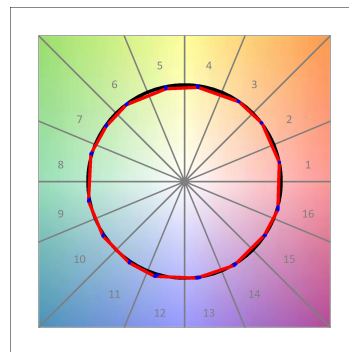

K21SF2040WFWB3NBB

KOMBIC 150 SF 1800 IP43 WBW WFL BK/BK

DATOS FOTOMÉTRICOS :

K21SF2040WFWB3NBB
 $\eta = 100\%$
 $I_{max} = 1388 \text{ cd/klm}$
UTE:
CIE: 98 100 100 100 100