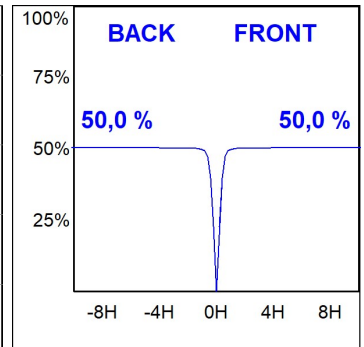

K21SF2040WFWB3NBB

- KOMBIC 150 SF 1800 IP43 WBW WFL BK/BK

Descripción:

Downlight para adosar o suspender modelo KOMBIC 150 SF de la marca Lamp. Cuerpo fabricado en extrusión de aluminio en color negro, con reflector fabricado en policarbonatoreciclado R-PC FR WHITE TM con retardante de llama libre de bromo. Grado inflamabilidad V0 según UL94. Reflector interior acabado en color negro. Disipador fabricado en inyección de aluminio. LED COB con temperatura de color 3000K con CRI95. Luminaria con equipo electrónico incluido. Clase de aislamiento I. Horas de vida: 86.000 L80 B10. Con un grado de protección IP43. Seguridad fotobiológica grupo 0. Con ópticas Wide Flood para un control de la distribución lumínica y deslumbramiento UGR<16. Declaración Ambiental de Producto - DAP (EPD®) disponible, según norma UNE-EN ISO 9001:2015 y UNE-EN ISO 14001:2015.

Acabado: Negro mate RAL 9011**CARACTERÍSTICAS TÉCNICAS:**

Flujo de salida:	1.516 lm	K:	3000
Plum:	20W	IRC:	95
Eficacia:	75,8 lm/w	R9:	98
UGR:	<16		
Horas de vida led:	86.000h L80 B10 (Ta=25°C)		
Pled:	17,3W		

Tolerancia del flujo de salida +/- 10%**Opciones Personalizables:**

K21SF2040WFWB3NBB

KOMBIC 150 SF 1800 IP43 WBW WFL BK/BK

DATOS FOTOMÉTRICOS :

K21SF2040WFWB3NBB
 $\eta = 100\%$
 $I_{max} = 1388 \text{ cd/klm}$
 UTE:
 CIE: 98 100 100 100 100