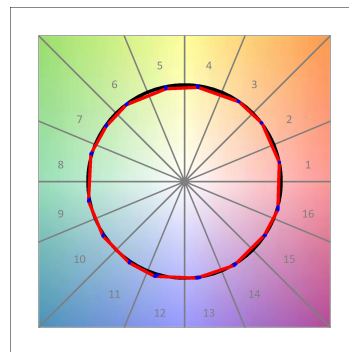

K21SF2040WFWB3DBB

KOMBIC 150 SF 1800 IP43 WBW WFL DA BK/BK

DATOS FOTOMÉTRICOS :

K21SF2040WFWB3DBB
 $\eta = 100\%$
 $I_{max} = 1388 \text{ cd/klm}$
UTE:
CIE: 98 100 100 100 100