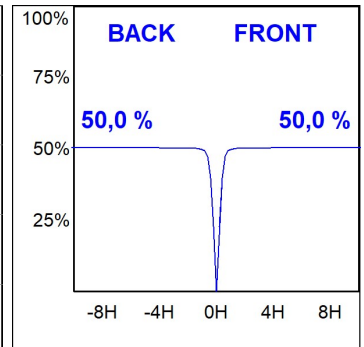

K21SF2040WFWB3DBB

- **KOMBIC 150 SF 1800 IP43 WBW WFL DA BK/BK**

Descripción:

Downlight para adosar o suspender modelo KOMBIC 150 SF de la marca Lamp. Cuerpo fabricado en extrusión de aluminio en color negro, con reflector fabricado en policarbonatoreciclado R-PC FR WHITE TM con retardante de llama libre de bromo. Grado inflamabilidad V0 según UL94. Reflector interior acabado en color negro. Disipador fabricado en inyección de aluminio. LED COB con temperatura de color 3000K con CRI95. Luminaria con equipo electrónico DALI incluido. Clase de aislamiento I. Horas de vida: 86.000 L80 B10. Con un grado de protección IP43. Seguridad fotobiológica grupo 0. Con ópticas Wide Flood para un control de la distribución lumínica y deslumbramiento UGR<16. Declaración Ambiental de Producto - DAP (EPD®) disponible, según norma UNE-EN ISO 9001:2015 y UNE-EN ISO 14001:2015.

Acabado: Negro mate RAL 9011

CARACTERÍSTICAS TÉCNICAS:

Flujo de salida:	1.516 lm	K:	3000
Plum:	20W	IRC:	95
Eficacia:	75,8 lm/w	R9:	98
UGR:	<16		
Horas de vida led:	86.000h L80 B10 (Ta=25°C)		
Pled:	17,3W		

Tolerancia del flujo de salida +/- 10%

Opciones Personalizables:

K21SF2040WFWB3DBB

KOMBIC 150 SF 1800 IP43 WBW WFL DA BK/BK

DATOS FOTOMÉTRICOS :

K21SF2040WFWB3DBB
 $\eta = 100\%$
 $I_{max} = 1388 \text{ cd/klm}$
 UTE:
 CIE: 98 100 100 100 100