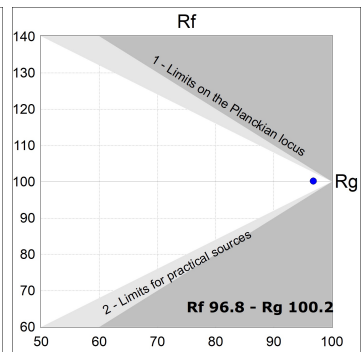

Acabado: Negro mate RAL 9011

CARACTERÍSTICAS TÉCNICAS:

Flujo de salida:	1.516 lm	K:	3000
Plum:	20W	IRC:	95
Eficacia:	75,8 lm/w	R9:	98
UGR:	<16		
Horas de vida led:	86.000h L80 B10 (Ta=25°C)		
Pled:	17,3W		

Tolerancia del flujo de salida +/- 10%

Opciones Personalizables:

K21SF2040WFWB3DBB

KOMBIC 150 SF 1800 IP43 WBW WFL DA BK/BK

DATOS FOTOMÉTRICOS :

K21SF2040WFWB3DBB
 $\eta = 100\%$
 $I_{max} = 1388 \text{ cd/klm}$
 UTE:
 CIE: 98 100 100 100 100