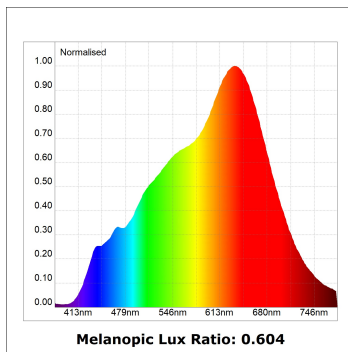

K21SF2040WFWB3DBB

- **KOMBIC 150 SF 1800 IP43 WBW WFL DA BK/BK**

Descripción:

Downlight para adosar o suspender modelo KOMBIC 150 SF de la marca Lamp. Cuerpo fabricado en extrusión de aluminio en color negro, con reflector fabricado en policarbonatoreciclado R-PC FR WHITE TM con retardante de llama libre de bromo. Grado inflamabilidad V0 según UL94. Reflector interior acabado en color negro. Disipador fabricado en inyección de aluminio. LED COB con temperatura de color 3000K con CRI95. Luminaria con equipo electrónico DALI incluido. Clase de aislamiento I. Horas de vida: 86.000 L80 B10. Con un grado de protección IP43. Seguridad fotobiológica grupo 0. Con ópticas Wide Flood para un control de la distribución lumínica y deslumbramiento UGR<16. Declaración Ambiental de Producto - DAP (EPD®) disponible, según norma UNE-EN ISO 9001:2015 y UNE-EN ISO 14001:2015.

Acabado: Negro mate RAL 9011

CARACTERÍSTICAS TÉCNICAS:

Flujo de salida:	1.516 lm	K:	3000
Plum:	20W	IRC:	95
Eficacia:	75,8 lm/w	R9:	98
UGR:	<16		
Horas de vida led:	86.000h L80 B10 (Ta=25°C)		
Pled:	17,3W		

Tolerancia del flujo de salida +/- 10%

Opciones Personalizables:

K21SF2040WFWB3DBB

KOMBIC 150 SF 1800 IP43 WBW WFL DA BK/BK

DATOS FOTOMÉTRICOS :

K21SF2040WFWB3DBB
 $\eta = 100\%$
 $I_{max} = 1388 \text{ cd/klm}$
 UTE:
 CIE: 98 100 100 100 100