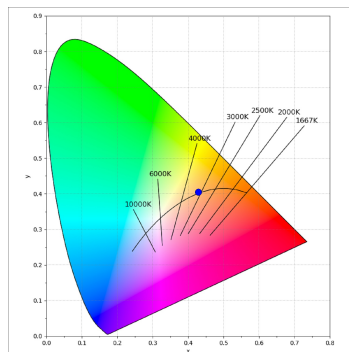

K21SF2040WFWB3DBB

- **KOMBIC 150 SF 1800 IP43 WBW WFL DA BK/BK**

Descripción:

Downlight para adosar o suspender modelo KOMBIC 150 SF de la marca Lamp. Cuerpo fabricado en extrusión de aluminio en color negro, con reflector fabricado en policarbonatoreciclado R-PC FR WHITE TM con retardante de llama libre de bromo. Grado inflamabilidad V0 según UL94. Reflector interior acabado en color negro. Disipador fabricado en inyección de aluminio. LED COB con temperatura de color 3000K con CRI95. Luminaria con equipo electrónico DALI incluido. Clase de aislamiento I. Horas de vida: 86.000 L80 B10. Con un grado de protección IP43. Seguridad fotobiológica grupo 0. Con ópticas Wide Flood para un control de la distribución lumínica y deslumbramiento UGR<16. Declaración Ambiental de Producto - DAP (EPD®) disponible, según norma UNE-EN ISO 9001:2015 y UNE-EN ISO 14001:2015.

Acabado: Negro mate RAL 9011

CARACTERÍSTICAS TÉCNICAS:

Flujo de salida:	1.516 lm	K:	3000
Plum:	20W	IRC:	95
Eficacia:	75,8 lm/w	R9:	98
UGR:	<16		
Horas de vida led:	86.000h L80 B10 (Ta=25°C)		
Pled:	17,3W		

Tolerancia del flujo de salida +/- 10%

Opciones Personalizables:

K21SF2040WFWB3DBB

KOMBIC 150 SF 1800 IP43 WBW WFL DA BK/BK

DATOS FOTOMÉTRICOS :

K21SF2040WFWB3DBB
 $\eta = 100\%$
 $I_{max} = 1388 \text{ cd/klm}$
 UTE:
 CIE: 98 100 100 100 100