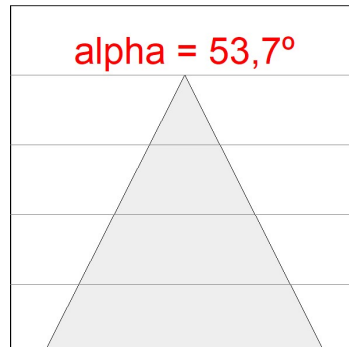

Acabado: Negro mate RAL 9011

CARACTERÍSTICAS TÉCNICAS:

Flujo de salida:	1.516 lm	K:	3000
Plum:	20W	IRC:	95
Eficacia:	75,8 lm/w	R9:	98
UGR:	<16		
Horas de vida led:	86.000h L80 B10 (Ta=25°C)		
Pled:	17,3W		

Tolerancia del flujo de salida +/- 10%

Opciones Personalizables:

K21SF2040WFWB3DBB

KOMBIC 150 SF 1800 IP43 WBW WFL DA BK/BK

DATOS FOTOMÉTRICOS :

K21SF2040WFWB3DBB
 $\eta = 100\%$
 $I_{max} = 1388 \text{ cd/klm}$
 UTE:
 CIE: 98 100 100 100 100