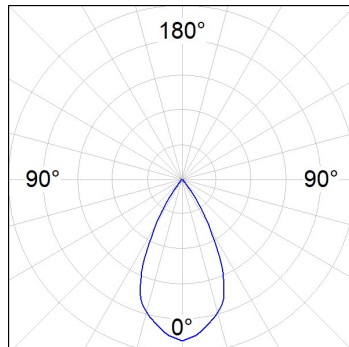

K21SF2040WFWB3DBB

- **KOMBIC 150 SF 1800 IP43 WBW WFL DA BK/BK**

Descripción:

Downlight para adosar o suspender modelo KOMBIC 150 SF de la marca Lamp. Cuerpo fabricado en extrusión de aluminio en color negro, con reflector fabricado en policarbonatoreciclado R-PC FR WHITE TM con retardante de llama libre de bromo. Grado inflamabilidad V0 según UL94. Reflector interior acabado en color negro. Disipador fabricado en inyección de aluminio. LED COB con temperatura de color 3000K con CRI95. Luminaria con equipo electrónico DALI incluido. Clase de aislamiento I. Horas de vida: 86.000 L80 B10. Con un grado de protección IP43. Seguridad fotobiológica grupo 0. Con ópticas Wide Flood para un control de la distribución lumínica y deslumbramiento UGR<16. Declaración Ambiental de Producto - DAP (EPD®) disponible, según norma UNE-EN ISO 9001:2015 y UNE-EN ISO 14001:2015.

Acabado: Negro mate RAL 9011

CARACTERÍSTICAS TÉCNICAS:

Flujo de salida:	1.516 lm	K:	3000
Plum:	20W	IRC:	95
Eficacia:	75,8 lm/w	R9:	98
UGR:	<16		
Horas de vida led:	86.000h L80 B10 (Ta=25°C)		
Pled:	17,3W		

Tolerancia del flujo de salida +/- 10%

Opciones Personalizables:

K21SF2040WFWB3DBB

KOMBIC 150 SF 1800 IP43 WBW WFL DA BK/BK

DATOS FOTOMÉTRICOS :

K21SF2040WFWB3DBB
 $\eta = 100\%$
 $I_{max} = 1388 \text{ cd/klm}$
 UTE:
 CIE: 98 100 100 100 100