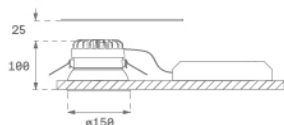

K21RD3523RW830NBB

KOMBIC 150 RD 3700 IP23 WW RF WF BK/BK

Description:

Downlight encastré rond modèle KOMBIC 150 RD de la marque Lamp. Réflecteur en polycarbonate recyclé R-PC FR WHITE TM avec retardateur de flamme sans brome. Classe d'inflammabilité V0 selon UL94. Réflecteur intérieur finition noire , cadre en finition noire. Dissipateur

Finition: Noir mat RAL 9011**Poids:** 704 g**Installation:** Encastré**SPÉCIFICATIONS TECHNIQUES:**

Flux lumineux:	3.239 lm	°K :	3000
Plum:	28,3W	IRC :	80
Efficacité:	114,5 lm/w	MacAdam:	3
UGR:	<19	Alimentation:	220-240V 50/60Hz
Type:	COB	Équipement:	Électronique
Durée de vie LED:	66.000 L80 B10 (Ta=25°C)		
Puissance:	25W		