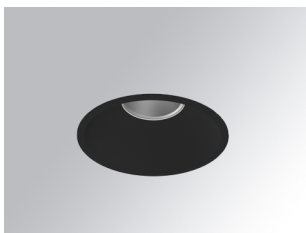

K21RD3523RW830NBB

KOMBIC 150 RD 3700 IP23 WW RF WF BK/BK

Description:

Downlight encastré rond modèle KOMBIC 150 RD de la marque Lamp. Réflecteur en polycarbonate recyclé R-PC FR WHITE TM avec retardateur de flamme sans brome. Classe d'inflammabilité V0 selon UL94. Réflecteur intérieur finition noire , cadre en finition noire. Dissipateur

Finition: Noir mat RAL 9011**Poids:** 704 g**Installation:** Encastré**SPÉCIFICATIONS TECHNIQUES:**

Flux lumineux:	3.239 lm	°K :	3000
Plum:	28,3W	IRC :	80
Efficacité:	114,5 lm/w	MacAdam:	3
UGR:	<19	Alimentation:	220-240V 50/60Hz
Type:	COB	Équipement:	Électronique
Durée de vie LED:	66.000 L80 B10 (Ta=25°C)		
Puissance:	25W		