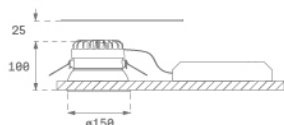

K21RD3023RW840NBB

KOMBIC 150 RD 2800 IP23 NW RF WF BK/BK

Description:

Downlight encastré rond modèle KOMBIC 150 RD de la marque Lamp. Réflecteur en polycarbonate recyclé R-PC FR WHITE TM avec retardateur de flamme sans brome. Classe d'inflammabilité V0 selon UL94. Réflecteur intérieur finition noire, cadre en finition noire. Dissipateur thermique en aluminium injecté sous pression. LED COB, température 4000K avec IRC80. Luminaires avec driver électronique inclus. Classe d'isolation II. Durée de vie: 66.000 L90 B10. Avec degré de protection IP23. Sécurité photobiologique groupe 0. Réflecteur aluminium Wide Flood pour une meilleure gestion de la distribution lumineuse et éblouissement UGR<19.

Finition: Noir mat RAL 9011**Poids:** 704 g**Installation:** Encastré**SPÉCIFICATIONS TECHNIQUES:**

Flux lumineux:	2.583 lm	°K :	4000
Plum:	19,1W	IRC :	80
Efficacité:	135,2 lm/w	MacAdam:	3
UGR:	<19	Alimentation:	220-240V 50/60Hz
Type:	COB	Équipement:	Électronique
Durée de vie LED:	66.000 L90 B10 (Ta=25°C)		
Puissance:	17W		