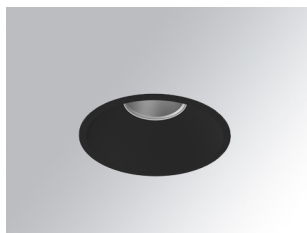

K21RD3023RW840NBB

KOMBIC 150 RD 2800 IP23 NW RF WF BK/BK

Description:

Downlight encastré rond modèle KOMBIC 150 RD de la marque Lamp. Réflecteur en polycarbonate recyclé R-PC FR WHITE TM avec retardateur de flamme sans brome. Classe d'inflammabilité V0 selon UL94. Réflecteur intérieur finition noire, cadre en finition noire. Dissipateur thermique en aluminium injecté sous pression. LED COB, température 4000K avec IRC80. Luminaires avec driver électronique inclus. Classe d'isolation II. Durée de vie: 66.000 L90 B10. Avec degré de protection IP23. Sécurité photobiologique groupe 0. Réflecteur aluminium Wide Flood pour une meilleure gestion de la distribution lumineuse et éblouissement UGR<19.

Finition: Noir mat RAL 9011**Poids:** 704 g**Installation:** Encastré**SPÉCIFICATIONS TECHNIQUES:**

Flux lumineux:	2.583 lm	°K :	4000
Plum:	19,1W	IRC :	80
Efficacité:	135,2 lm/w	MacAdam:	3
UGR:	<19	Alimentation:	220-240V 50/60Hz
Type:	COB	Équipement:	Électronique
Durée de vie LED:	66.000 L90 B10 (Ta=25°C)		
Puissance:	17W		