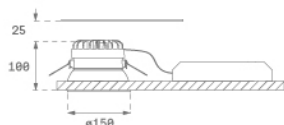

K21RD3023RW840DBB

KOMBIC 150 RD 2800 IP23 NW RF WF DA BK/B

Description:

Downlight encastré rond modèle KOMBIC 150 RD de la marque Lamp. Réflecteur en polycarbonate recyclé R-PC FR WHITE TM avec retardateur de flamme sans brome. Classe d'inflammabilité V0 selon UL94. Réflecteur intérieur finition noire, cadre en finition noire. Dissipateur thermique en aluminium injecté sous pression. LED COB, température 4000K avec IRC80. Luminaires avec driver électronique Dali inclus. Classe d'isolation II. Durée de vie: 66.000 L90 B10. Avec degré de protection IP23. Sécurité photobiologique groupe 0. Réflecteur aluminium Wide Flood pour une meilleure gestion de la distribution lumineuse et éblouissement UGR<19.

Finition: Noir mat RAL 9011**Poids:** 704 g**Installation:** Encastré**SPÉCIFICATIONS TECHNIQUES:**

Flux lumineux:	2.583 lm	°K :	4000
Plum:	19,1W	IRC :	80
Efficacité:	135,2 lm/w	MacAdam:	3
UGR:	<19	Alimentation:	220-240V 50/60Hz
Type:	COB	Équipement:	Réglable DALI
Durée de vie LED:	66.000 L90 B10 (Ta=25°C)		
Puissance:	17W		