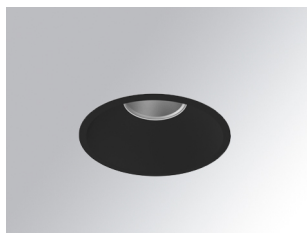

K21RD3023RW840DBB

KOMBIC 150 RD 2800 IP23 NW RF WF DA BK/B

Description:

Downlight encastré rond modèle KOMBIC 150 RD de la marque Lamp. Réflecteur en polycarbonate recyclé R-PC FR WHITE TM avec retardateur de flamme sans brome. Classe d'inflammabilité V0 selon UL94. Réflecteur intérieur finition noire, cadre en finition noire. Dissipateur thermique en aluminium injecté sous pression. LED COB, température 4000K avec IRC80. Luminaires avec driver électronique Dali inclus. Classe d'isolation II. Durée de vie: 66.000 L90 B10. Avec degré de protection IP23. Sécurité photobiologique groupe 0. Réflecteur aluminium Wide Flood pour une meilleure gestion de la distribution lumineuse et éblouissement UGR<19.

Finition: Noir mat RAL 9011**Poids:** 704 g**Installation:** Encastré**SPÉCIFICATIONS TECHNIQUES:**

Flux lumineux:	2.583 lm	°K :	4000
Plum:	19,1W	IRC :	80
Efficacité:	135,2 lm/w	MacAdam:	3
UGR:	<19	Alimentation:	220-240V 50/60Hz
Type:	COB	Équipement:	Réglable DALI
Durée de vie LED:	66.000 L90 B10 (Ta=25°C)		
Puissance:	17W		