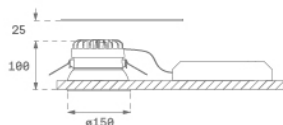

K21RD2040WF840DMW

KOMBIC 150 RD 2100 IP43 NW WFL DA MA/WH

Description:

Downlight encastré rond modèle KOMBIC 150 RD de la marque Lamp. Réflecteur en polycarbonate recyclé R-PC FR WHITE TM avec retardateur de flamme sans brome. Classe d'inflammabilité V0 selon UL94. Réflecteur intérieur métallisé mat, cadre enjoliveur finition blanc. Dissipateur thermique en aluminium injecté sous pression. LED COB, température de couleur 4000K avec IRC80. Luminaires avec driver électronique Dali inclus. Classe d'isolation II. Durée de vie: 50.000 L90 B10. Avec degré de protection IP43. Sécurité photobiologique groupe 0. Optique Wide Flood pour une meilleure gestion de la distribution lumineuse et éblouissement inférieur à UGR 16. Déclaration environnementale de produit - EPD® disponible, conformément aux normes UNE-EN ISO 9001:2015 et UNE-EN ISO 14001:2015.

Finition: polycarbonate métallisé mate**Poids:** 704 g**Installation:** Encastré**SPÉCIFICATIONS TECHNIQUES:**

Flux lumineux:	1.196 lm	°K :	4000
Plum:	13,7W	IRC :	80
Efficacité:	87,3 lm/w	MacAdam:	3
UGR:	<16	Alimentation:	220-240V 50/60Hz
Type:	COB	Équipement:	Réglable DALI
Durée de vie LED:	50.000 L90 B10 (Ta=25°C)		
Puissance:	12W		

Tolérance de flux lumineux +/- 10%**OPTIONS PERSONNALISABLES:**

DONNÉES PHOTOMÉTRIQUES :