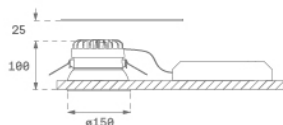

K21RD2040WF830DBW

KOMBIC 150 RD 2100 IP43 WW WFL DA BK/WH

Description:

Downlight encastré rond modèle KOMBIC 150 RD de la marque Lamp. Réflecteur en polycarbonate recyclé R-PC FR WHITE TM avec retardateur de flamme sans brome. Classe d'inflammabilité V0 selon UL94. Réflecteur intérieur finition noire, cadre en finition blanc. Dissipateur thermique en aluminium injecté sous pression. LED COB, température de couleur 3000K avec IRC80. Luminaires avec driver électronique Dali inclus. Classe d'isolation II. Durée de vie: 50.000 L90 B10. Avec degré de protection IP43. Sécurité photobiologique groupe 0. Optique Wide Flood pour une meilleure gestion de la distribution lumineuse et éblouissement inférieur à UGR 16. Déclaration environnementale de produit - EPD® disponible, conformément aux normes UNE-EN ISO 9001:2015 et UNE-EN ISO 14001:2015.

Finition: Noir mat RAL 9011**Poids:** 704 g**Installation:** Encastré**SPÉCIFICATIONS TECHNIQUES:**

Flux lumineux:	1.145 lm	°K :	3000
Plum:	13,4W	IRC :	80
Efficacité:	85,5 lm/w	MacAdam:	3
UGR:	<16	Alimentation:	220-240V 50/60Hz
Type:	COB	Équipement:	Réglable DALI
Durée de vie LED:	50.000 L90 B10 (Ta=25°C)		
Puissance:	12W		