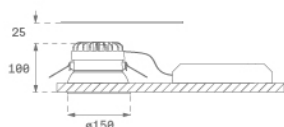

K21RD20400PWB4DMW

KOMBIC 150 RD 1800 IP43 WBN OP DA MA/WH

Description:

Downlight encastré rond modèle KOMBIC 150 RD de la marque Lamp. Réflecteur en polycarbonate recyclé R-PC FR WHITE TM avec retardateur de flamme sans brome. Classe d'inflammabilité V0 selon UL94. Réflecteur intérieur métallisé mat, cadre enjoliveur finition blanc et film optique. Dissipateur thermique en aluminium injecté sous pression. LED COB, température de couleur Wellbeing de 4000K avec IRC95 et Ra supérieur à 50. Luminaires avec driver électronique Dali inclus. Classe d'isolation II. Durée de vie: 60.000 L80 B10. Avec degré de protection IP43. Sécurité photobiologique groupe 0. Distribution lumineuse et éblouissement UGR<19. Déclaration environnementale de produit - EPD® disponible, conformément aux normes UNE-EN ISO 9001:2015 et UNE-EN ISO 14001:2015.

Finition: polycarbonate métallisé mate**Poids:** 704 g**Installation:** Encastré**SPÉCIFICATIONS TECHNIQUES:**

Flux lumineux:	1.429 lm	°K :	4000
Plum:	19W	IRC :	95
Efficacité:	75,2 lm/w	R9 :	99
UGR:	<19	MacAdam:	3
Type:	COB	Alimentation:	220-240V 50/60Hz
Durée de vie LED:	60.000 L80 B10 (Ta=25°C)	Équipement:	Réglable DALI
Puissance:	17,1W		

Tolérance de flux lumineux +/- 10%**OPTIONS PERSONNALISABLES:**

DONNÉES PHOTOMÉTRIQUES :