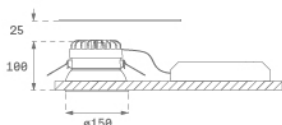

K21RD2023RW840NWW

KOMBIC 150 RD 2100 IP23 NW RF WF WH/WH

Description:

Downlight encastré rond modèle KOMBIC 150 RD de la marque Lamp. Réflecteur en polycarbonate recyclé R-PC FR WHITE TM avec retardateur de flamme sans brome. Classe d'inflammabilité V0 selon UL94. Réflecteur intérieur finition blanc, cadre en finition blanc. Dissipateur thermique en aluminium injecté sous pression. LED COB, température 4000K avec IRC80. Luminaires avec driver électronique inclus. Classe d'isolation II. Durée de vie: 66.000 L90 B10. Avec degré de protection IP23. Sécurité photobiologique groupe 0. Réflecteur aluminium Wide Flood pour une meilleure gestion de la distribution lumineuse et éblouissement UGR<19.

Finition: Blanc mat RAL 9010**Poids:** 704 g**Installation:** Encastré**SPÉCIFICATIONS TECHNIQUES:**

Flux lumineux:	1.948 lm	°K :	4000
Plum:	13,9W	IRC :	80
Efficacité:	140,1 lm/w	MacAdam:	3
UGR:	<19	Alimentation:	220-240V 50/60Hz
Type:	COB	Équipement:	Électronique
Durée de vie LED:	66.000 L90 B10 (Ta=25°C)		
Puissance:	12W		

Tolérance de flux lumineux +/- 10%**OPTIONS PERSONNALISABLES:**

DONNÉES PHOTOMÉTRIQUES :