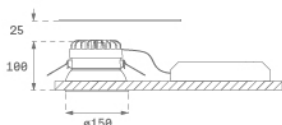

K21RD2023RW840NMW

KOMBIC 150 RD 2100 IP23 NW RF WF MA/WH

Description:

Downlight encastré rond modèle KOMBIC 150 RD de la marque Lamp. Réflecteur en polycarbonate recyclé R-PC FR WHITE TM avec retardateur de flamme sans brome. Classe d'inflammabilité V0 selon UL94. Réflecteur intérieur métallisé mat, cadre enjoliveur finition blanc. Dissipateur thermique en aluminium injecté sous pression. LED COB, température 4000K avec IRC80. Luminaires avec driver électronique inclus. Classe d'isolation II. Durée de vie: 66.000 L90 B10. Avec degré de protection IP23. Sécurité photobiologique groupe 0. Réflecteur aluminium Wide Flood pour une meilleure gestion de la distribution lumineuse et éblouissement UGR<19.

Finition: polycarbonate métallisé mate**Poids:** 704 g**Installation:** Encastré**SPÉCIFICATIONS TECHNIQUES:**

Flux lumineux:	1.948 lm	°K :	4000
Plum:	13,9W	IRC :	80
Efficacité:	140,1 lm/w	MacAdam:	3
UGR:	<19	Alimentation:	220-240V 50/60Hz
Type:	COB	Équipement:	Électronique
Durée de vie LED:	66.000 L90 B10 (Ta=25°C)		
Puissance:	12W		

Tolérance de flux lumineux +/- 10%**OPTIONS PERSONNALISABLES:**

DONNÉES PHOTOMÉTRIQUES :