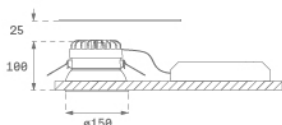

K21RD2023RW840NBW

KOMBIC 150 RD 2100 IP23 NW RF WF BK/WH

Description:

Downlight encastré rond modèle KOMBIC 150 RD de la marque Lamp. Réflecteur en polycarbonate recyclé R-PC FR WHITE TM avec retardateur de flamme sans brome. Classe d'inflammabilité V0 selon UL94. Réflecteur intérieur finition noire, cadre en finition blanc. Dissipateur thermique en aluminium injecté sous pression. LED COB, température 4000K avec IRC80. Luminaires avec driver électronique inclus. Classe d'isolation II. Durée de vie: 66.000 L90 B10. Avec degré de protection IP23. Sécurité photobiologique groupe 0. Réflecteur aluminium Wide Flood pour une meilleure gestion de la distribution lumineuse et éblouissement UGR<19.

Finition: Noir mat RAL 9011**Poids:** 704 g**Installation:** Encastré**SPÉCIFICATIONS TECHNIQUES:**

Flux lumineux:	1.936 lm	°K :	4000
Plum:	13,9W	IRC :	80
Efficacité:	139,3 lm/w	MacAdam:	3
UGR:	<19	Alimentation:	220-240V 50/60Hz
Type:	COB	Équipement:	Électronique
Durée de vie LED:	66.000 L90 B10 (Ta=25°C)		
Puissance:	12W		

Tolérance de flux lumineux +/- 10%**OPTIONS PERSONNALISABLES:**

DONNÉES PHOTOMÉTRIQUES :

K21RD2023RW840NBW
 $\eta = 100\%$
 $I_{max} = 1345 \text{ cd/klm}$
UTE:
CIE: 99 100 100 100 100