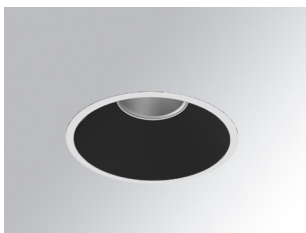

K21RD2023RW840NBW

KOMBIC 150 RD 2100 IP23 NW RF WF BK/WH

Description:

Downlight encastré rond modèle KOMBIC 150 RD de la marque Lamp. Réflecteur en polycarbonate recyclé R-PC FR WHITE TM avec retardateur de flamme sans brome. Classe d'inflammabilité V0 selon UL94. Réflecteur intérieur finition noire, cadre en finition blanc. Dissipateur thermique en aluminium injecté sous pression. LED COB, température 4000K avec IRC80. Luminaires avec driver électronique inclus. Classe d'isolation II. Durée de vie: 66.000 L90 B10. Avec degré de protection IP23. Sécurité photobiologique groupe 0. Réflecteur aluminium Wide Flood pour une meilleure gestion de la distribution lumineuse et éblouissement UGR<19.

Finition: Noir mat RAL 9011**Poids:** 704 g**Installation:** Encastré**SPÉCIFICATIONS TECHNIQUES:**

Flux lumineux:	1.936 lm	°K :	4000
Plum:	13,9W	IRC :	80
Efficacité:	139,3 lm/w	MacAdam:	3
UGR:	<19	Alimentation:	220-240V 50/60Hz
Type:	COB	Équipement:	Électronique
Durée de vie LED:	66.000 L90 B10 (Ta=25°C)		
Puissance:	12W		