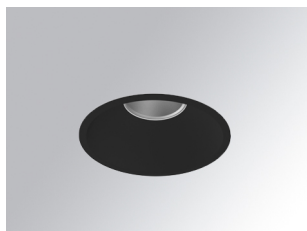

K21RD2023RW840NBB

KOMBIC 150 RD 2100 IP23 NW RF WF BK/BK

Description:

Downlight encastré rond modèle KOMBIC 150 RD de la marque Lamp. Réflecteur en polycarbonate recyclé R-PC FR WHITE TM avec retardateur de flamme sans brome. Classe d'inflammabilité V0 selon UL94. Réflecteur intérieur finition noire, cadre en finition noire. Dissipateur thermique en aluminium injecté sous pression. LED COB, température 4000K avec IRC80. Luminaires avec driver électronique inclus. Classe d'isolation II. Durée de vie: 66.000 L90 B10. Avec degré de protection IP23. Sécurité photobiologique groupe 0. Réflecteur aluminium Wide Flood pour une meilleure gestion de la distribution lumineuse et éblouissement UGR<19.

Finition: Noir mat RAL 9011**Poids:** 704 g**Installation:** Encastré**SPÉCIFICATIONS TECHNIQUES:**

Flux lumineux:	1.936 lm	°K :	4000
Plum:	13,9W	IRC :	80
Efficacité:	139,3 lm/w	MacAdam:	3
UGR:	<19	Alimentation:	220-240V 50/60Hz
Type:	COB	Équipement:	Électronique
Durée de vie LED:	66.000 L90 B10 (Ta=25°C)		
Puissance:	12W		