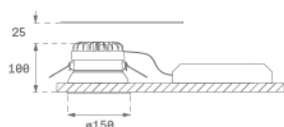

K21RD2023RW840NBB

KOMBIC 150 RD 2100 IP23 NW RF WF BK/BK

Description:

Downlight encastré rond modèle KOMBIC 150 RD de la marque Lamp. Réflecteur en polycarbonate recyclé R-PC FR WHITE TM avec retardateur de flamme sans brome. Classe d'inflammabilité V0 selon UL94. Réflecteur intérieur finition noire, cadre en finition noire. Dissipateur thermique en aluminium injecté sous pression. LED COB, température 4000K avec IRC80. Luminaires avec driver électronique inclus. Classe d'isolation II. Durée de vie: 66.000 L90 B10. Avec degré de protection IP23. Sécurité photobiologique groupe 0. Réflecteur aluminium Wide Flood pour une meilleure gestion de la distribution lumineuse et éblouissement UGR<19.

Finition: Noir mat RAL 9011**Poids:** 704 g**Installation:** Encastré**SPÉCIFICATIONS TECHNIQUES:**

Flux lumineux:	1.936 lm	°K :	4000
Plum:	13,9W	IRC :	80
Efficacité:	139,3 lm/w	MacAdam:	3
UGR:	<19	Alimentation:	220-240V 50/60Hz
Type:	COB	Équipement:	Électronique
Durée de vie LED:	66.000 L90 B10 (Ta=25°C)		
Puissance:	12W		