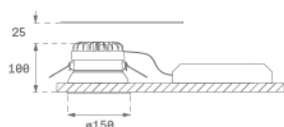

K21RD2023RW840DBB

KOMBIC 150 RD 2100 IP23 NW RF WF DA BK/B

Description:

Downlight encastré rond modèle KOMBIC 150 RD de la marque Lamp. Réflecteur en polycarbonate recyclé R-PC FR WHITE TM avec retardateur de flamme sans brome. Classe d'inflammabilité V0 selon UL94. Réflecteur intérieur finition noire, cadre en finition noire. Dissipateur thermique en aluminium injecté sous pression. LED COB, température 4000K avec IRC80. Luminaires avec driver électronique Dali inclus. Classe d'isolation II. Durée de vie: 66.000 L90 B10. Avec degré de protection IP23. Sécurité photobiologique groupe 0. Réflecteur aluminium Wide Flood pour une meilleure gestion de la distribution lumineuse et éblouissement UGR<16.

Finition: Noir mat RAL 9011**Poids:** 704 g**Installation:** Encastré**SPÉCIFICATIONS TECHNIQUES:**

Flux lumineux:	1.936 lm	°K :	4000
Plum:	13,9W	IRC :	80
Efficacité:	139,3 lm/w	MacAdam:	3
UGR:	<16	Alimentation:	220-240V 50/60Hz
Type:	COB	Équipement:	Réglable DALI
Durée de vie LED:	66.000 L90 B10 (Ta=25°C)		
Puissance:	12W		