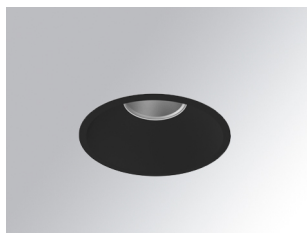

K21RD2023RW840DBB

KOMBIC 150 RD 2100 IP23 NW RF WF DA BK/B

Description:

Downlight encastré rond modèle KOMBIC 150 RD de la marque Lamp. Réflecteur en polycarbonate recyclé R-PC FR WHITE TM avec retardateur de flamme sans brome. Classe d'inflammabilité V0 selon UL94. Réflecteur intérieur finition noire, cadre en finition noire. Dissipateur thermique en aluminium injecté sous pression. LED COB, température 4000K avec IRC80. Luminaires avec driver électronique Dali inclus. Classe d'isolation II. Durée de vie: 66.000 L90 B10. Avec degré de protection IP23. Sécurité photobiologique groupe 0. Réflecteur aluminium Wide Flood pour une meilleure gestion de la distribution lumineuse et éblouissement UGR<16.

Finition: Noir mat RAL 9011**Poids:** 704 g**Installation:** Encastré**SPÉCIFICATIONS TECHNIQUES:**

Flux lumineux:	1.936 lm	°K :	4000
Plum:	13,9W	IRC :	80
Efficacité:	139,3 lm/w	MacAdam:	3
UGR:	<16	Alimentation:	220-240V 50/60Hz
Type:	COB	Équipement:	Réglable DALI
Durée de vie LED:	66.000 L90 B10 (Ta=25°C)		
Puissance:	12W		