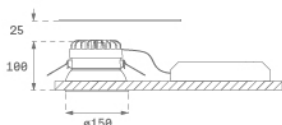

K21RD2023RW830NMW

KOMBIC 150 RD 2100 IP23 WW RF WF MA/WH

**Description:**

Downlight encastré rond modèle KOMBIC 150 RD de la marque Lamp. Réflecteur en polycarbonate recyclé R-PC FR WHITE TM avec retardateur de flamme sans brome. Classe d'inflammabilité V0 selon UL94. Réflecteur intérieur métallisé mat, cadre enjoliveur finition blanc. Dissipateur thermique en aluminium injecté sous pression. LED COB, température 3000K avec IRC80. Luminaires avec driver électronique inclus. Classe d'isolation II. Durée de vie: 66.000 L90 B10. Avec degré de protection IP23. Sécurité photobiologique groupe 0. Réflecteur aluminium Wide Flood pour une meilleure gestion de la distribution lumineuse et éblouissement UGR<19.

**Finition:** polycarbonate métallisé mate**Poids:** 704 g**Installation:** Encastré**SPÉCIFICATIONS TECHNIQUES:**

<b>Flux lumineux:</b>	1.854 lm	<b>°K :</b>	3000
<b>Plum:</b>	13,9W	<b>IRC :</b>	80
<b>Efficacité:</b>	133,4 lm/w	<b>MacAdam:</b>	3
<b>UGR:</b>	<19	<b>Alimentation:</b>	220-240V 50/60Hz
<b>Type:</b>	COB	<b>Équipement:</b>	Électronique
<b>Durée de vie LED:</b>	66.000 L90 B10 (Ta=25°C)		
<b>Puissance:</b>	12W		

*Tolérance de flux lumineux +/- 10%***OPTIONS PERSONNALISABLES:**

**DONNÉES PHOTOMÉTRIQUES :**