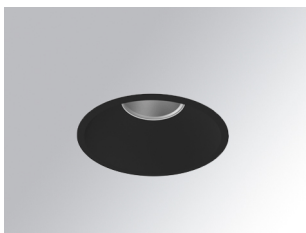

K21RD2023RW830DBB

KOMBIC 150 RD 2100 IP23 WW RF WF DA BK/B

Description:

Downlight encastré rond modèle KOMBIC 150 RD de la marque Lamp. Réflecteur en polycarbonate recyclé R-PC FR WHITE TM avec retardateur de flamme sans brome. Classe d'inflammabilité V0 selon UL94. Réflecteur intérieur finition noire, cadre en finition noire. Dissipateur thermique en aluminium injecté sous pression. LED COB, température 3000K avec IRC80. Luminaires avec driver électronique Dali inclus. Classe d'isolation II. Durée de vie: 66.000 L90 B10. Avec degré de protection IP23. Sécurité photobiologique groupe 0. Réflecteur aluminium Wide Flood pour une meilleure gestion de la distribution lumineuse et éblouissement UGR<19.

Finition: Noir mat RAL 9011**Poids:** 704 g**Installation:** Encastré**SPÉCIFICATIONS TECHNIQUES:**

Flux lumineux:	1.844 lm	°K :	3000
Plum:	13,9W	IRC :	80
Efficacité:	132,7 lm/w	MacAdam:	3
UGR:	<19	Alimentation:	220-240V 50/60Hz
Type:	COB	Équipement:	Réglable DALI
Durée de vie LED:	66.000 L90 B10 (Ta=25°C)		
Puissance:	12W		