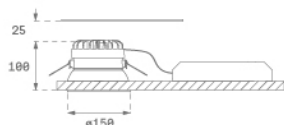

## KOMBIC 150 RD 2100 IP23 WW RF FL DA BK/W

**Description:**

Downlight encastré rond modèle KOMBIC 150 RD de la marque Lamp. Réflecteur en polycarbonate recyclé R-PC FR WHITE TM avec retardateur de flamme sans brome. Classe d'inflammabilité V0 selon UL94. Réflecteur intérieur finition noire, cadre en finition blanc. Dissipateur thermique en aluminium injecté sous pression. LED COB, température 3000K avec IRC80. Luminaires avec driver électronique Dali inclus. Classe d'isolation II. Durée de vie: 66.000 L90 B10. Avec degré de protection IP23. Sécurité photobiologique groupe 0. Réflecteur aluminium Flood pour une meilleure gestion de la distribution lumineuse et éblouissement UGR<19.

**Finition:** Noir mat RAL 9011**Poids:** 704 g**Installation:** Encastré**SPÉCIFICATIONS TECHNIQUES:**

<b>Flux lumineux:</b>	1.835 lm	<b>°K :</b>	3000
<b>Plum:</b>	13,9W	<b>IRC :</b>	80
<b>Efficacité:</b>	132 lm/w	<b>MacAdam:</b>	3
<b>UGR:</b>	<19	<b>Alimentation:</b>	220-240V 50/60Hz
<b>Type:</b>	COB	<b>Équipement:</b>	Réglable DALI
<b>Durée de vie LED:</b>	66.000 L90 B10 (Ta=25°C)		
<b>Puissance:</b>	12W		