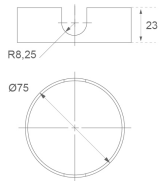

K11SUADLATWH

KOMBIC 100 SF ADAPT. LATERAL CABLE WH

Descripción:

Accesorio para modelo KOMBIC 100 SF ADAPT. LATERAL CABLE de la marca LAMP. Pasacables para instalación en superficie. Acabados disponibles: Blanco y negro.

Peso: 15 g