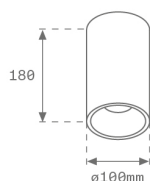

K11SF2540WF840NBW

KOMBIC 100 SF 2500 IP43 NW WFL BK/WH

Description:

Downlight pour fixation plafond ou suspendu modèle KOMBIC 100 SF de la marque Lamp. Corps en aluminium extrudé blanc avec réflecteur en polycarbonate recyclé R-PC FR WHITE TM avec retardateur de flamme sans brome. Classe d'inflammabilité V0 selon UL94. Réflecteur intérieur finition noir. Dissipateur thermique en aluminium injecté sous pression. LED COB, température de couleur 4000K avec IRC80. Luminaires avec driver électronique inclus. Classe d'isolation I. Durée de vie: 50.000 L70 B10. Avec protection degree IP43. Sécurité photobiologique groupe 0. Avec optique Wide Flood pour une meilleure gestion de la distribution lumineuse et éblouissement inférieur à UGR 17. Déclaration environnementale de produit - EPD® disponible, conformément aux normes UNE-EN ISO 9001:2015 et UNE-EN ISO 14001:2015.

Finition: Noir mat RAL 9011**Poids:** 680 g**Installation:** Surface**SPÉCIFICATIONS TECHNIQUES:**

Flux lumineux:	1.704 lm	°K :	4000
Plum:	19,7W	IRC :	80
Efficacité:	86,5 lm/w	MacAdam:	3
UGR:	<19	Alimentation:	220-240V 50/60Hz
Type:	COB	Équipement:	Électronique
Durée de vie LED:	50.000 L70 B10 (Ta=25°C)		
Puissance:	18W		