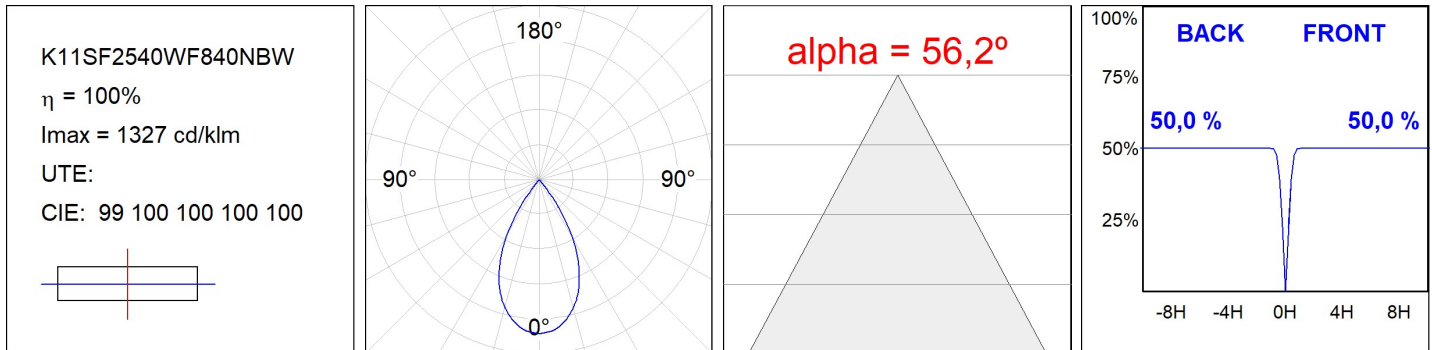

DONNÉES PHOTOMÉTRIQUES :