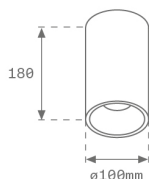

K11SF2540WF830NBB

KOMBIC 100 SF 2500 IP43 WW WFL BK/BK

Descripción:

Downlight para adosar o suspender modelo KOMBIC 100 SF de la marca Lamp. Cuerpo fabricado en extrusión de aluminio en color negro, con reflector fabricado en policarbonato reciclado R-PC FR WHITE TM con retardante de llama libre de bromo. Grado inflamabilidad V0 según UL94. Reflector interior acabado en color negro. Disipador fabricado en inyección de aluminio. LED COB con temperatura de color 3000K con CRI80. Luminaria con equipo electrónico Dali incluido. Clase de aislamiento I. Horas de vida: 50.000 L80 B10. Con un grado de protección IP43. Seguridad fotobiológica grupo 0. Con óptica Wide Flood para un control de la distribución lumínica y deslumbramiento UGR<19. Declaración Ambiental de Producto - DAP (EPD®) disponible, según norma UNE-EN ISO 9001:2015 y UNE-EN ISO 14001:2015.

Acabado: Negro mate RAL 9011

Peso: 680 g

Instalación: Superficie

CARACTERÍSTICAS TÉCNICAS:

Flujo de salida:	1.609 lm	K:	3000
Plum:	19,7W	IRC:	80
Eficacia:	81,7 lm/w	MacAdam:	3
UGR:	<19	Alimentación:	220-240V 50/60Hz
Fuente de Luz:	COB	Equipo:	Electrónico
Horas de vida led:	50.000 L70 B10 (Ta=25°C)		
Pled:	18W		