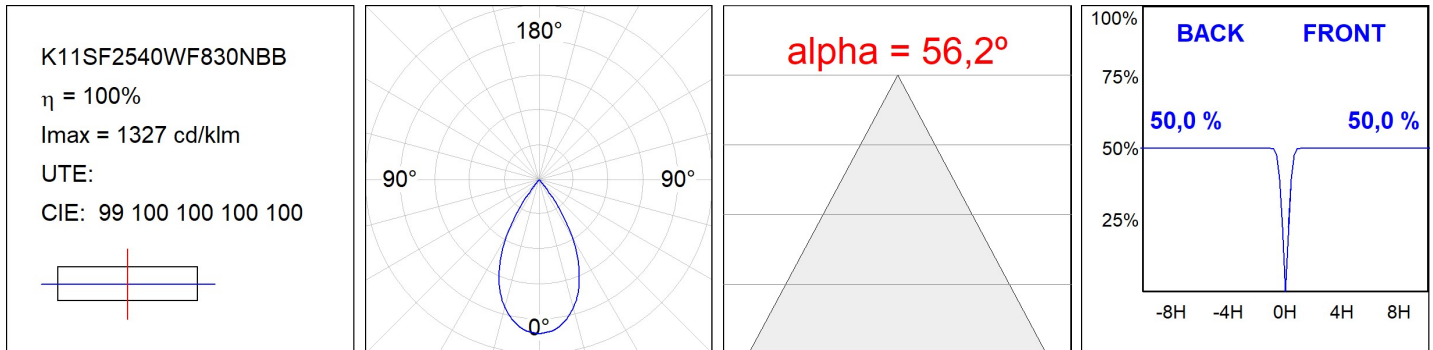

K11SF2540WF830NBB

KOMBIC 100 SF 2500 IP43 WW WFL BK/BK

DATOS FOTOMÉTRICOS :