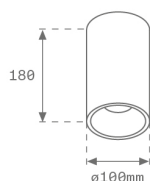

## KOMBIC 100 SF 2500 IP43 NW OP DA BR/WH

**Description:**

Downlight pour fixation plafond ou suspendu modèle KOMBIC 100 SF de la marque Lamp. Corps en aluminium extrudé blanc avec réflecteur en polycarbonate recyclé R-PC FR WHITE TM avec retardateur de flamme sans brome. Classe d'inflammabilité V0 selon UL94. Réflecteur intérieur métallisé brillant et film optique. Dissipateur thermique en aluminium injecté sous pression. LED COB, température de couleur 4000K avec IRC80. Luminaires avec driver électronique Dali inclus. Classe d'isolation I. Durée de vie: 50.000 L80 B10. Avec protection degree IP43. Sécurité photobiologique groupe 0. Déclaration environnementale de produit - EPD® disponible, conformément aux normes UNE-EN ISO 9001:2015 et UNE-EN ISO 14001:2015.

**Finition:** POLYCARBONATE MÉTALLIQUE BRILLANT**Poids:** 720 g**Installation:** Surface**SPÉCIFICATIONS TECHNIQUES:**

<b>Flux lumineux:</b>	2.075 lm	<b>°K :</b>	4000
<b>Plum:</b>	20,4W	<b>IRC :</b>	80
<b>Efficacité:</b>	101,7 lm/w	<b>MacAdam:</b>	3
<b>Type:</b>	COB	<b>Alimentation:</b>	220-240V 50/60Hz
<b>Durée de vie LED:</b>	50.000 L80 B10 (Ta=25°C)	<b>Équipement:</b>	Réglable DALI
<b>Puissance:</b>	17W		