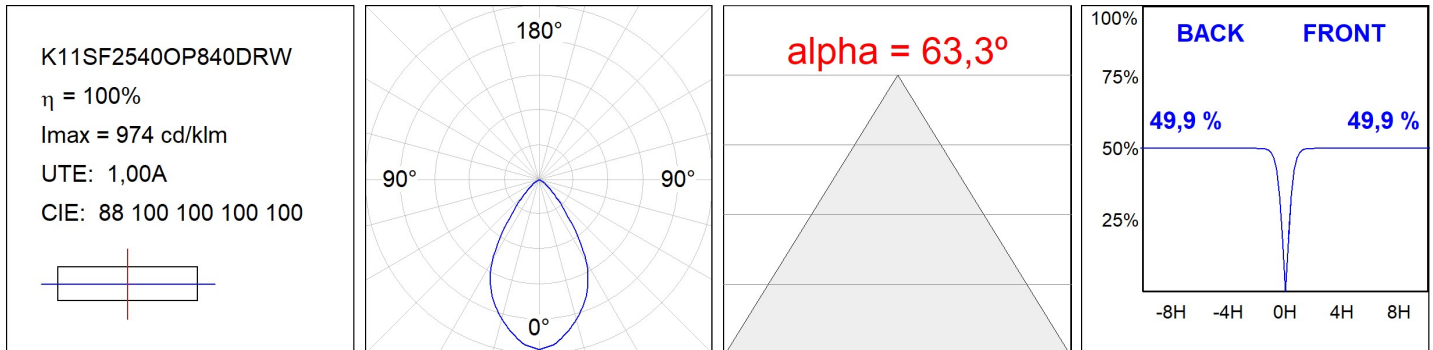

DONNÉES PHOTOMÉTRIQUES :