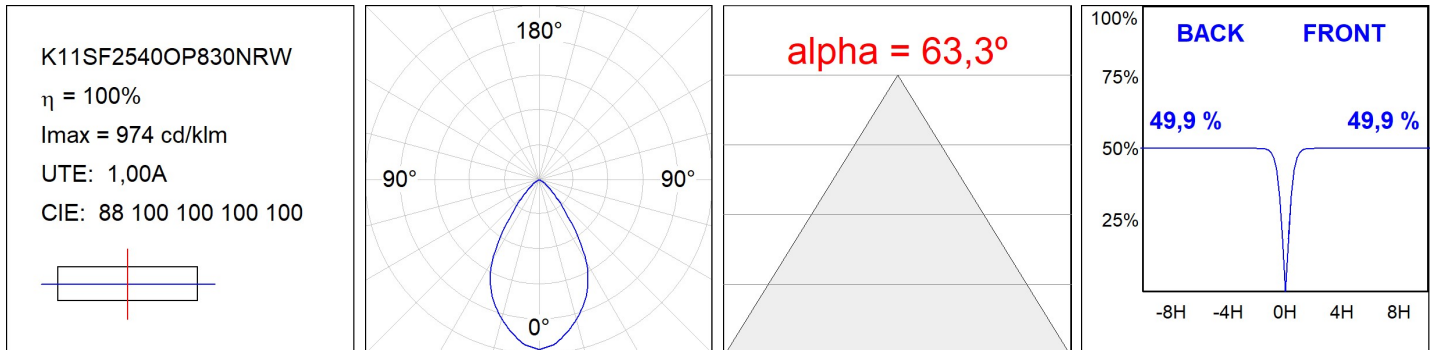

KOMBIC 100 SURFACE

K11SF2540OP830NRW

KOMBIC 100 SF 2500 IP43 WW OP BR/WH

PHOTOMETRIC DATA :