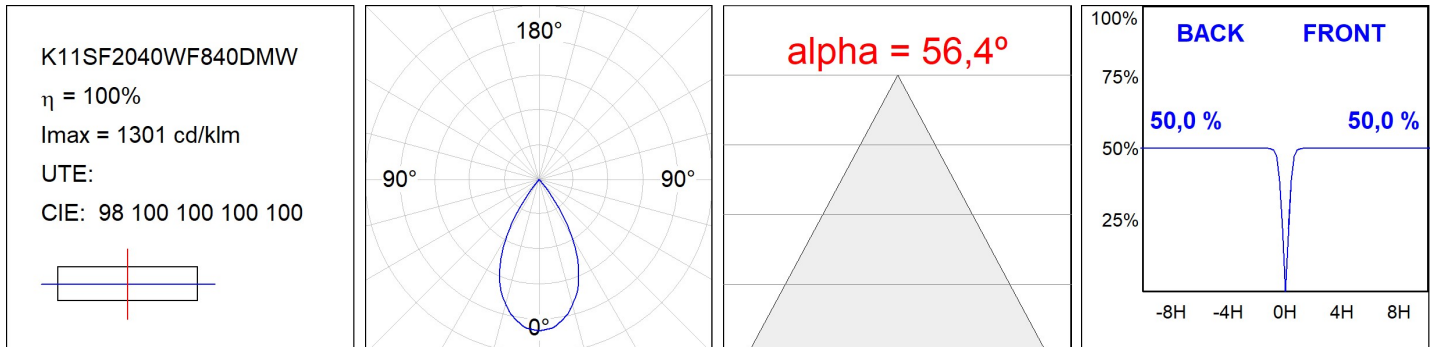

DONNÉES PHOTOMÉTRIQUES :