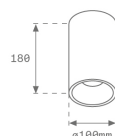

K11SF2040WF840DMW

KOMBIC 100 SF 2000 IP43 NW WFL DA MA/WH

Description:

Downlight pour fixation plafond ou suspendu modèle KOMBIC 100 SF de la marque Lamp. Corps en aluminium extrudé blanc avec réflecteur en polycarbonate recyclé R-PC FR WHITE TM avec retardateur de flamme sans brome. Classe d'inflammabilité V0 selon UL94. Réflecteur intérieur métallisé mat. Dissipateur thermique en aluminium injecté sous pression. LED COB, température de couleur 4000K avec IRC80. Luminaires avec driver électronique Dali inclus. Classe d'isolation I. Durée de vie: 50.000 L80 B10. Avec protection degree IP43. Sécurité photobiologique groupe 0. Avec optique Wide Flood pour une meilleure gestion de la distribution lumineuse et éblouissement inférieur à UGR 17. Déclaration environnementale de produit - EPD® disponible, conformément aux normes UNE-EN ISO 9001:2015 et UNE-EN ISO 14001:2015.

Finition: polycarbonate métallisé mate**Poids:** 712 g**Installation:** Surface**SPÉCIFICATIONS TECHNIQUES:**

Flux lumineux:	1.351 lm	°K :	4000
Plum:	14,8W	IRC :	80
Efficacité:	91,3 lm/w	MacAdam:	3
UGR:	<19	Alimentation:	220-240V 50/60Hz
Type:	COB	Équipement:	Réglable DALI
Durée de vie LED:	50.000 L80 B10 (Ta=25°C)		
Puissance:	12W		