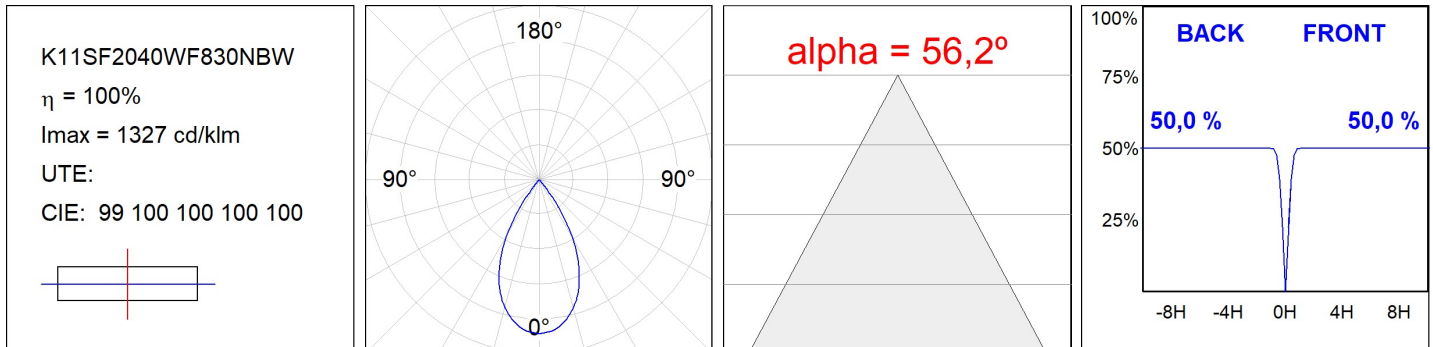

DONNÉES PHOTOMÉTRIQUES :