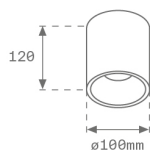

K11SF2040WF830NBW

KOMBIC 100 SF 2000 IP43 WW WFL BK/WH

Description:

Downlight pour fixation plafond ou suspendu modèle KOMBIC 100 SF de la marque Lamp. Corps en aluminium extrudé blanc avec réflecteur en polycarbonate recyclé R-PC FR WHITE TM avec retardateur de flamme sans brome. Classe d'inflammabilité V0 selon UL94. Réflecteur intérieur finition noir. Dissipateur thermique en aluminium injecté sous pression. LED COB, température de couleur 3000K avec IRC80. Luminaires avec driver électronique inclus. Classe d'isolation I. Durée de vie: 50.000 L80 B10. Avec protection degree IP43. Sécurité photobiologique groupe 0. Avec optique Wide Flood pour une meilleure gestion de la distribution lumineuse et éblouissement inférieur à UGR 17. Déclaration environnementale de produit - EPD® disponible, conformément aux normes UNE-EN ISO 9001:2015 et UNE-EN ISO 14001:2015.

Finition: Noir mat RAL 9011**Poids:** 502 g**Installation:** Surface**SPÉCIFICATIONS TECHNIQUES:**

Flux lumineux:	1.205 lm	°K :	3000
Plum:	14,5W	IRC :	80
Efficacité:	83,1 lm/w	MacAdam:	3
UGR:	<19	Alimentation:	220-240V 50/60Hz
Type:	COB	Équipement:	Électronique
Durée de vie LED:	50.000 L80 B10 (Ta=25°C)		
Puissance:	12W		