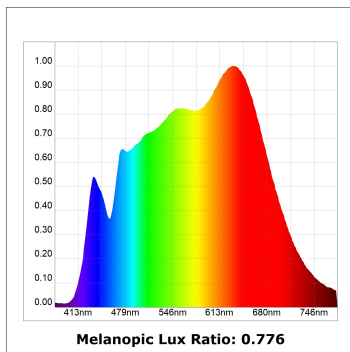

OPTIONS PERSONNALISABLES:

K11SF2040OPWB4NMB

KOMBIC 100 SF 1800 IP43 WBN OP MA/BK

DONNÉES PHOTOMÉTRIQUES :

K11SF2040OPWB4NMB
 $\eta = 100\%$
 $I_{max} = 969 \text{ cd/klm}$
 UTE: 1,00A
 CIE: 85 99 100 100 100