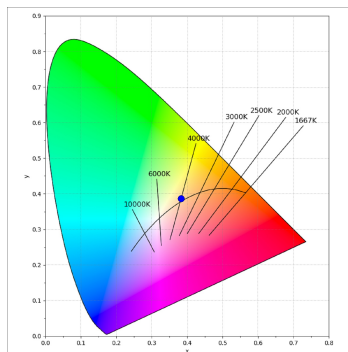

OPTIONS PERSONNALISABLES:

K11SF2040OPWB4NMB

KOMBIC 100 SF 1800 IP43 WBN OP MA/BK

DONNÉES PHOTOMÉTRIQUES :

K11SF2040OPWB4NMB
 $\eta = 100\%$
 $I_{max} = 969 \text{ cd/klm}$
 UTE: 1,00A
 CIE: 85 99 100 100 100