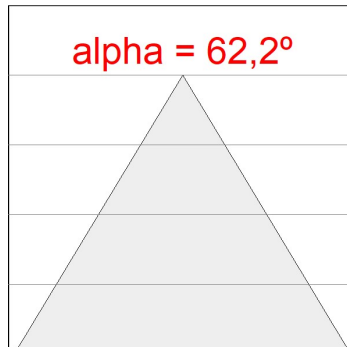

OPTIONS PERSONNALISABLES:

K11SF2040OPWB4NMB

KOMBIC 100 SF 1800 IP43 WBN OP MA/BK

DONNÉES PHOTOMÉTRIQUES :

K11SF2040OPWB4NMB
 $\eta = 100\%$
 $I_{max} = 969 \text{ cd/klm}$
 UTE: 1,00A
 CIE: 85 99 100 100 100