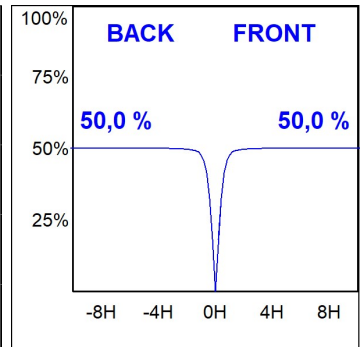

OPTIONS PERSONNALISABLES:

K11SF2040OPWB4NMB

KOMBIC 100 SF 1800 IP43 WBN OP MA/BK

DONNÉES PHOTOMÉTRIQUES :

K11SF2040OPWB4NMB
 $\eta = 100\%$
 $I_{max} = 969 \text{ cd/klm}$
 UTE: 1,00A
 CIE: 85 99 100 100 100