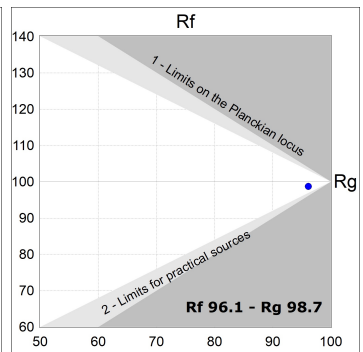

OPTIONS PERSONNALISABLES:

K11SF2040OPWB4NMB

KOMBIC 100 SF 1800 IP43 WBN OP MA/BK

DONNÉES PHOTOMÉTRIQUES :

K11SF2040OPWB4NMB
 $\eta = 100\%$
 $I_{max} = 969 \text{ cd/klm}$
 UTE: 1,00A
 CIE: 85 99 100 100 100