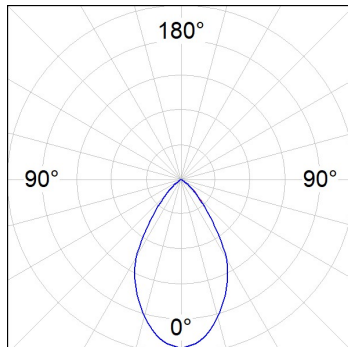

OPTIONS PERSONNALISABLES:

K11SF2040OPWB4NMB

KOMBIC 100 SF 1800 IP43 WBN OP MA/BK

DONNÉES PHOTOMÉTRIQUES :

K11SF2040OPWB4NMB
 $\eta = 100\%$
 $I_{max} = 969 \text{ cd/klm}$
 UTE: 1,00A
 CIE: 85 99 100 100 100