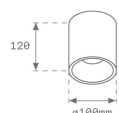

K11SF2040OPWB4NMB

- **KOMBIC 100 SF 1800 IP43 WBN OP MA/BK**

Description:

Finition: polycarbonate métallisé mate