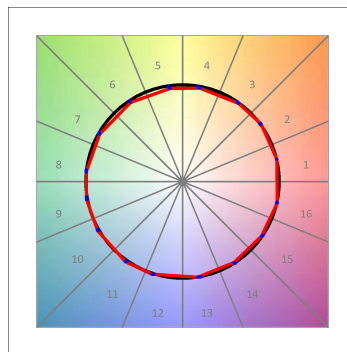

OPTIONS PERSONNALISABLES:

K11SF2040OPWB4NMB

KOMBIC 100 SF 1800 IP43 WBN OP MA/BK

DONNÉES PHOTOMÉTRIQUES :

K11SF2040OPWB4NMB
 $\eta = 100\%$
 $I_{max} = 969 \text{ cd/klm}$
 UTE: 1,00A
 CIE: 85 99 100 100 100