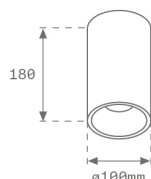

K11SF1540WF940NWW

KOMBIC 100 SF 1500 IP43 9NW WFL WH/WH

Description:

Downlight pour fixation plafond ou suspendu modèle KOMBIC 100 SF de la marque Lamp. Corps en aluminium extrudé blanc avec réflecteur en polycarbonate recyclé R-PC FR WHITE TM avec retardateur de flamme sans brome. Classe d'inflammabilité V0 selon UL94. Réflecteur intérieur finition noire. Dissipateur thermique en aluminium injecté sous pression. LED COB, température de couleur 3000K avec IRC90. Luminaires avec driver électronique inclus. Classe d'isolation I. Durée de vie: 50.000 L80 B10. Avec degré de protection IP43. Sécurité photobiologique groupe 0. Optique Wide Flood pour une meilleure gestion de la distribution lumineuse et éblouissement inférieur à UGR 17.

Finition: Blanc mat RAL 9010

Poids: 712 g

Installation: Surface

**SPÉCIFICATIONS TECHNIQUES:**

Flux lumineux:	1.166 lm	°K :	4000
Plum:	13,4W	IRC :	90
Efficacité:	87 lm/w	R9 :	62
UGR:	<19	MacAdam:	3
Type:	COB	Alimentation:	220-240V 50/60Hz
Durée de vie LED:	50.000 L80 B10 (Ta=25°C)	Équipement:	Réglable DALI
Puissance:	12W		