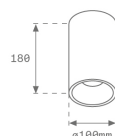

K11SF1540WF940DMB

KOMBIC 100 SF 1500 IP43 9NW WFL DA MA/BK

Description:

Downlight pour fixation plafond ou suspendu modèle KOMBIC 100 SF de la marque Lamp. Corps en aluminium extrudé noir avec réflecteur en polycarbonate recyclé R-PC FR WHITE TM avec retardateur de flamme sans brome. Classe d'inflammabilité V0 selon UL94. Réflecteur intérieur métallisé mat. Dissipateur thermique en aluminium injecté sous pression. LED COB, température de couleur 4000K avec IRC90. Luminaires avec driver électronique Dali inclus. Classe d'isolation I. Durée de vie: 50.000 L80 B10. Avec protection degree IP43. Sécurité photobiologique groupe 0. Avec optique Wide Flood pour une meilleure gestion de la distribution lumineuse et éblouissement inférieur à UGR 17. Déclaration environnementale de produit - EPD® disponible, conformément aux normes UNE-EN ISO 9001:2015 et UNE-EN ISO 14001:2015.

Finition: polycarbonate métallisé mate**Poids:** 712 g**Installation:** Surface**SPÉCIFICATIONS TECHNIQUES:**

Flux lumineux:	1.150 lm	°K :	4000
Plum:	14,8W	IRC :	90
Efficacité:	77,7 lm/w	R9 :	52
UGR:	<19	MacAdam:	3
Type:	COB	Alimentation:	220-240V 50/60Hz
Durée de vie LED:	50.000 L80 B10 (Ta=25°C)	Équipement:	Réglable DALI
Puissance:	12W		