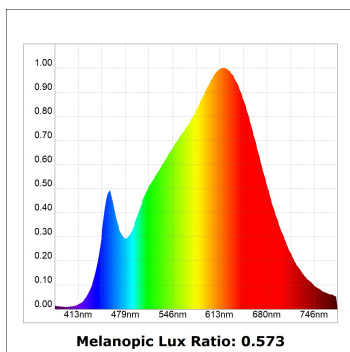

DONNÉES PHOTOMÉTRIQUES :