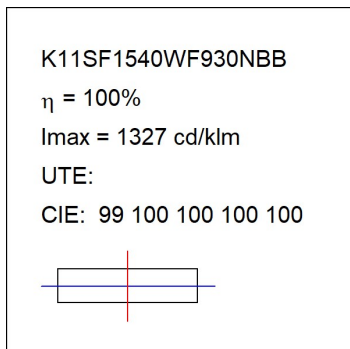

DONNÉES PHOTOMÉTRIQUES :