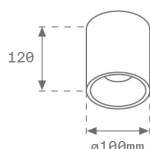

**Finition:** Noir mat RAL 9011**Poids:** 502 g**Installation:** Surface**SPÉCIFICATIONS TECHNIQUES:**

<b>Flux lumineux:</b>	1.015 lm	<b>°K :</b>	3000
<b>Plum:</b>	13,7W	<b>IRC :</b>	90
<b>Efficacité:</b>	74,1 lm/w	<b>R9 :</b>	62
<b>UGR:</b>	<19	<b>MacAdam:</b>	3
<b>Type:</b>	COB	<b>Alimentation:</b>	220-240V 50/60Hz
<b>Durée de vie LED:</b>	50.000 L80 B10 (Ta=25°C)	<b>Équipement:</b>	Électronique
<b>Puissance:</b>	12W		