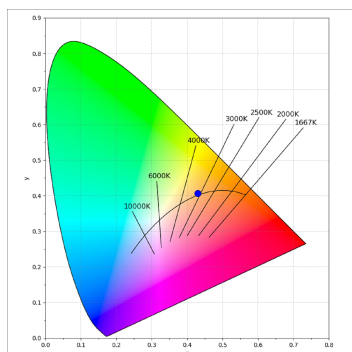

DONNÉES PHOTOMÉTRIQUES :