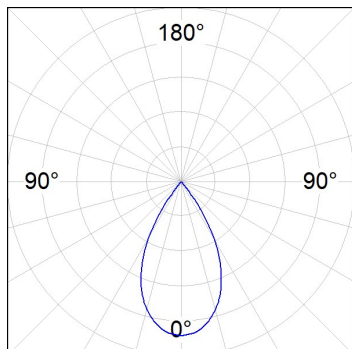

DONNÉES PHOTOMÉTRIQUES :