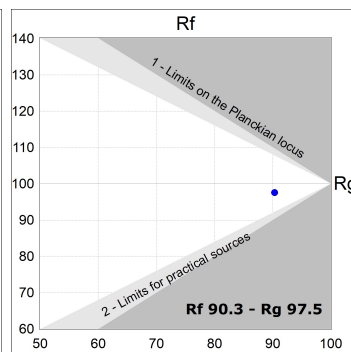

DONNÉES PHOTOMÉTRIQUES :