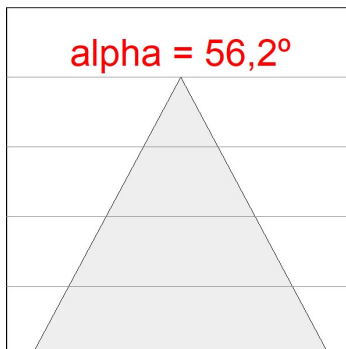

DONNÉES PHOTOMÉTRIQUES :