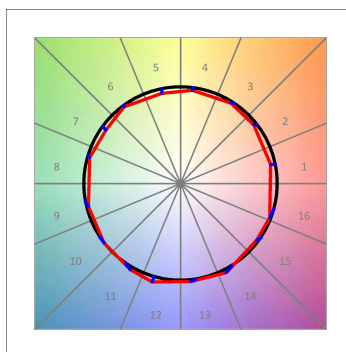

DONNÉES PHOTOMÉTRIQUES :