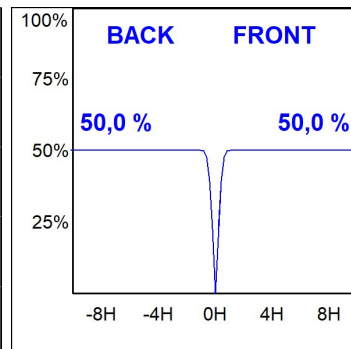

DONNÉES PHOTOMÉTRIQUES :