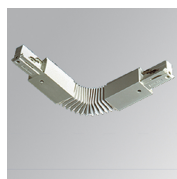

IM3TK40WF940NW

IMAG G3 TRACK 4000 9NW WF WH

Description:

Projecteur pour rail triphasé universel multidirectionnel modèle IMAG G3 TRACK 4000 9NW WFL WH. de la marque LAMP. Fabriqué en aluminium injecté et polycarbonate, peint couleur blanc texturé. Dissipation passive pour une gestion thermique appropriée. Modèle pour LED COB CRI90, avec température de couleur blanc neutre et équipement électronique incorporé. Réflecteur en aluminium haute pureté Wide Flood. Classe d'isolation II. Durée de vie: 50.000 L80 B10

Finition: Blanc matt texturé RAL 9016

Poids: 1.192 g

Installation: Rail triphasé

SPÉCIFICATIONS TECHNIQUES:

Flux lumineux:	3.639 lm	°K :	4000
Plum:	42,3W	IRC :	90
Efficacité:	86 lm/w	R9 :	58
UGR:	<19	MacAdam:	3
Type:	COB	Alimentation:	220-240V 50/60Hz
Durée de vie LED:	50.000 L80 B10 (Ta=25°C)	Équipement:	Électronique
Puissance:	37W		

TRACK ACC COVER "X" REC N/D BK

Code produit:

TKACXW

Description:

TRACK ACC COVER "X" REC N/D WH

Code produit:

TKAECB

TKAECG

TKAECW

Description:

TRACK ACC. END COVER BK.

TRACK ACC. END COVER GR.

TRACK ACC. END COVER WH.

Code produit:

TKAJFDNB

TKAJFDNG