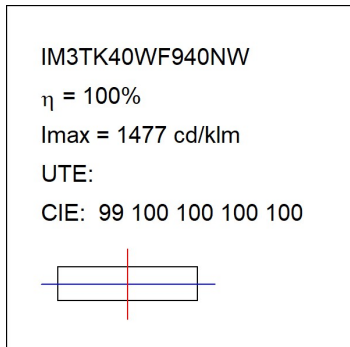

DONNÉES PHOTOMÉTRIQUES :