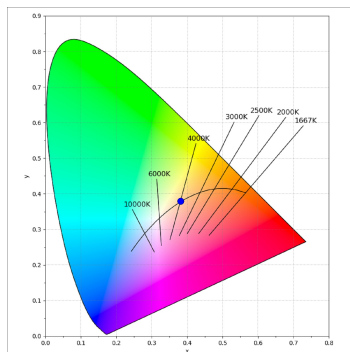

DONNÉES PHOTOMÉTRIQUES :