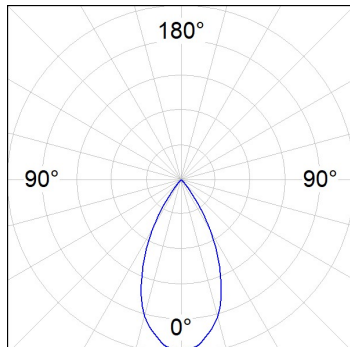

DONNÉES PHOTOMÉTRIQUES :