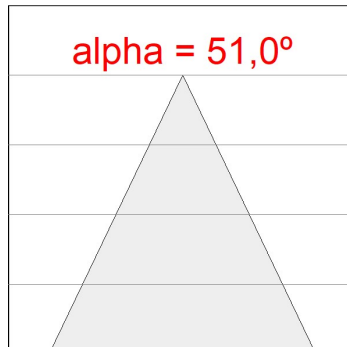

DONNÉES PHOTOMÉTRIQUES :