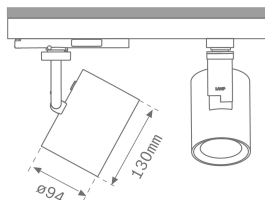

Finition: Blanc matt texturé RAL 9016

Poids: 1.192 g

Installation: Rail triphasé

SPÉCIFICATIONS TECHNIQUES:

Flux lumineux:	3.639 lm	°K :	4000
Plum:	42,3W	IRC :	90
Efficacité:	86 lm/w	R9 :	58
UGR:	<19	MacAdam:	3
Type:	COB	Alimentation:	220-240V 50/60Hz
Durée de vie LED:	50.000 L80 B10 (Ta=25°C)	Équipement:	Électronique
Puissance:	37W		