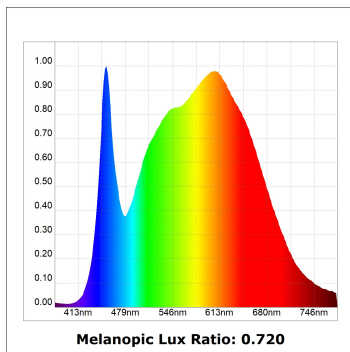

DONNÉES PHOTOMÉTRIQUES :