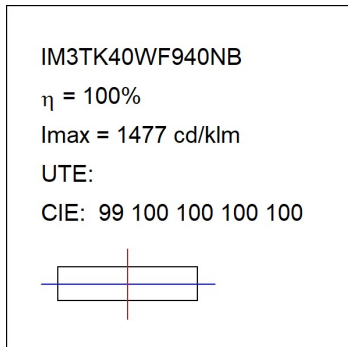

DONNÉES PHOTOMÉTRIQUES :