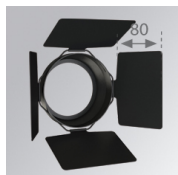

ELRD150

Description:

LOOK/IMAG ACC. FRESNEL LENS

Code produit:

HORD150

Description:

LOOK/IMAG ACC. HONEYCOMB GRILLE

Code produit: