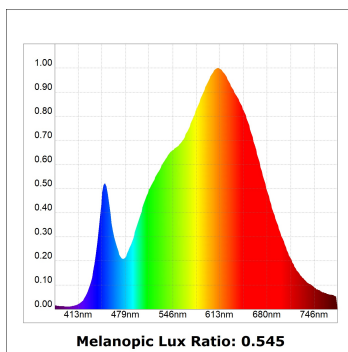

DONNÉES PHOTOMÉTRIQUES :