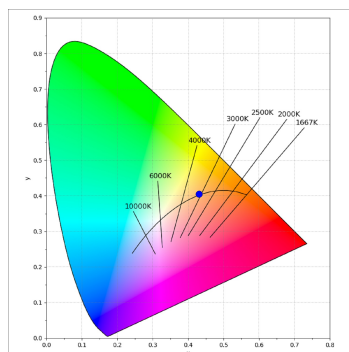

DONNÉES PHOTOMÉTRIQUES :