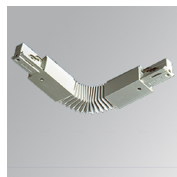

IM3TK40WF930NW

IMAG G3 TRACK 4000 9WW WF WH

Description:

Projecteur pour rail triphasé universel multidirectionnel modèle IMAG G3 TRACK 4000 9WW WFL WH. de la marque LAMP. Fabriqué en aluminium injecté et polycarbonate, peint couleur blanc texturé. Dissipation passive pour une gestion thermique appropriée. Modèle pour LED COB CRI90, avec température de couleur blanc chaud et équipement électronique incorporé. Réflecteur en aluminium haute pureté Wide Flood. Classe d'isolation II. Durée de vie: 50.000 L80 B10

Finition: Blanc matt texturé RAL 9016

Poids: 1.192 g

Installation: Rail triphasé

SPÉCIFICATIONS TECHNIQUES:

Flux lumineux:	3.415 lm	°K :	3000
Plum:	42,3W	IRC :	90
Efficacité:	80,7 lm/w	R9 :	50
UGR:	<19	MacAdam:	3
Type:	COB	Alimentation:	220-240V 50/60Hz
Durée de vie LED:	50.000 L80 B10 (Ta=25°C)	Équipement:	Électronique
Puissance:	37W		

TRACK ACC COVER "X" REC N/D BK

Code produit:

TKACXW

Description:

TRACK ACC COVER "X" REC N/D WH

Code produit:

TKAECB

TKAECG

TKAECW

Description:

TRACK ACC. END COVER BK.

TRACK ACC. END COVER GR.

TRACK ACC. END COVER WH.

Code produit:

TKAJFDNB

TKAJFDNG