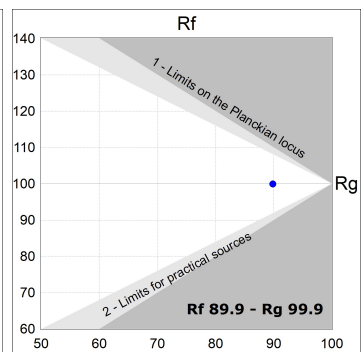

DONNÉES PHOTOMÉTRIQUES :