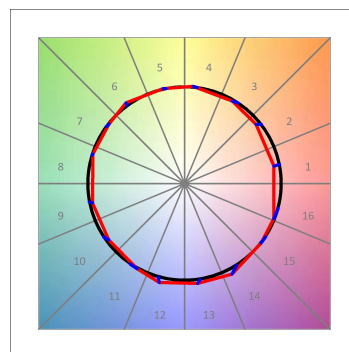

DONNÉES PHOTOMÉTRIQUES :