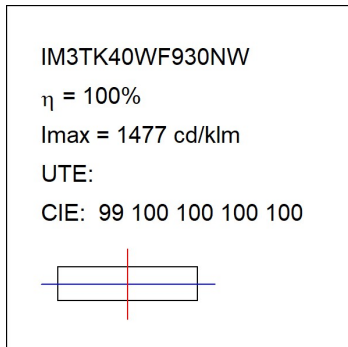

DONNÉES PHOTOMÉTRIQUES :