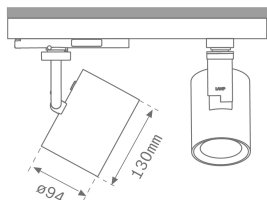

Acabado: Grafito texturizado RAL 7021

Dimensiones: 130 x 94 x 185 mm

Peso: 1.192 g

Instalación: Carril trifásico

CARACTERÍSTICAS TÉCNICAS:

Flujo de salida:	3.415 lm	K:	3000
Plum:	42,3W	IRC:	90
Eficacia:	80,7 lm/w	R9:	50
UGR:	<19	MacAdam:	3
Fuente de Luz:	COB	Alimentación:	220-240V 50/60Hz
Horas de vida led:	50.000 L80 B10 (Ta=25°C)	Equipo:	Electrónico
Pled:	37W		