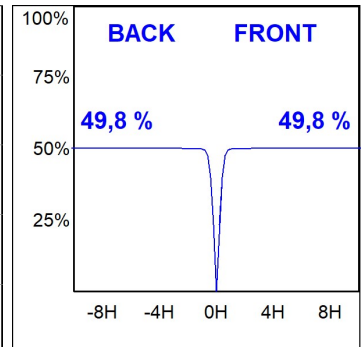

Acabado: Grafito texturizado RAL 7021

Dimensiones: 130 x 94 x 185 mm

Peso: 1.192 g

Instalación: Carril trifásico

CARACTERÍSTICAS TÉCNICAS:

Flujo de salida:	3.415 lm	K:	3000
Plum:	42,3W	IRC:	90
Eficacia:	80,7 lm/w	R9:	50
UGR:	<19	MacAdam:	3
Fuente de Luz:	COB	Alimentación:	220-240V 50/60Hz
Horas de vida led:	50.000 L80 B10 (Ta=25°C)	Equipo:	Electrónico
Pled:	37W		

Tolerancia del flujo de salida +/- 10%

Opciones Personalizables:

IM3TK40WF930NB

IMAG G3 TRACK 4000 9WW WF BK

DATOS FOTOMÉTRICOS :

ACCESORIOS :

Montaje

Cód. producto:
TKACXB