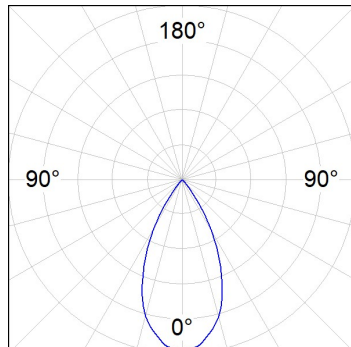

IM3TK40WF930NB

IMAG G3 TRACK 4000 9WW WF BK

DATOS FOTOMÉTRICOS :