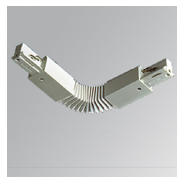

Acabado: Grafito texturizado RAL 7021

Dimensiones: 130 x 94 x 185 mm

Peso: 1.192 g

Instalación: Carril trifásico

CARACTERÍSTICAS TÉCNICAS:

Flujo de salida:	3.415 lm	K:	3000
Plum:	42,3W	IRC:	90
Eficacia:	80,7 lm/w	R9:	50
UGR:	<19	MacAdam:	3
Fuente de Luz:	COB	Alimentación:	220-240V 50/60Hz
Horas de vida led:	50.000 L80 B10 (Ta=25°C)	Equipo:	Electrónico
Pled:	37W		

Descripción:
TRACK ACC COVER "X" REC N/D BK

Cód. producto:
TKACXW

Descripción:
TRACK ACC COVER "X" REC N/D WH

Cód. producto:
TKAECB
TKAECG
TKAECW

Descripción:
TRACK ACC. END COVER BK.
TRACK ACC. END COVER GR.
TRACK ACC. END COVER WH.

Cód. producto:
TKAJFDNB
TKAJFDNG
TKAJFDNW

Descripción:
TRACK ACC. FLEX CORNER BK.
TRACK ACC. FLEX CORNER GR.
TRACK ACC. FLEX CORNER WH.

Cód. producto:
TKATLIDNB
TKATLIDNG
TKATLIDNW
TKATLODNB
TKATLODNG
TKATLODNW
TKATRIDNB
TKATRIDNG
TKATRIDNW
TKATRODNB
TKATRODNG
TKATRODNW