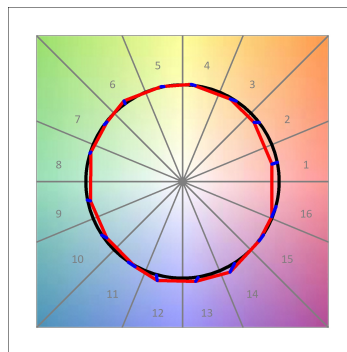

IM3TK40WF930NB

IMAG G3 TRACK 4000 9WW WF BK

DATOS FOTOMÉTRICOS :