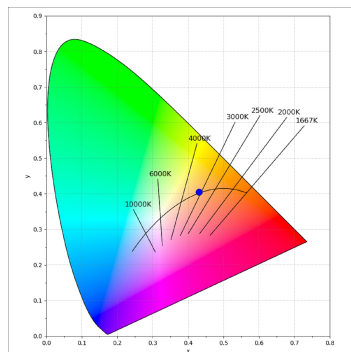

IM3TK40WF930NB

IMAG G3 TRACK 4000 9WW WF BK

DATOS FOTOMÉTRICOS :