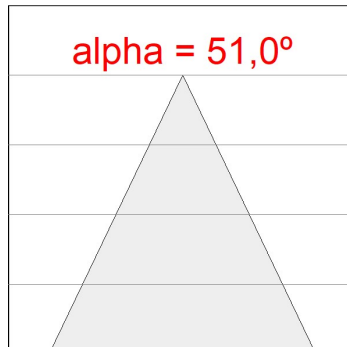

IM3TK40WF930NB

IMAG G3 TRACK 4000 9WW WF BK

DATOS FOTOMÉTRICOS :