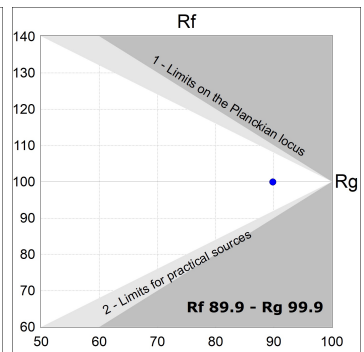

IM3TK40WF930NB

IMAG G3 TRACK 4000 9WW WF BK

DATOS FOTOMÉTRICOS :