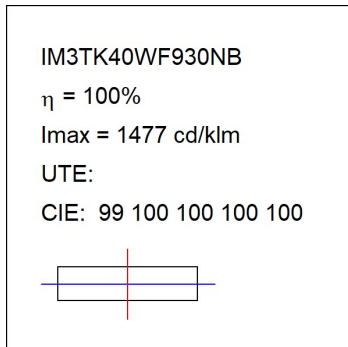

IM3TK40WF930NB

IMAG G3 TRACK 4000 9WW WF BK

DATOS FOTOMÉTRICOS :