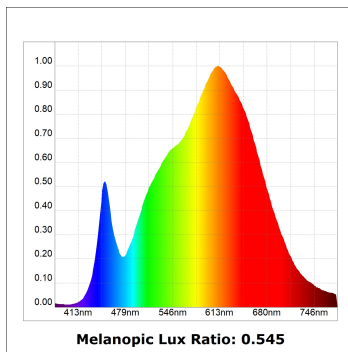

IM3TK40WF930NB

IMAG G3 TRACK 4000 9WW WF BK

DATOS FOTOMÉTRICOS :