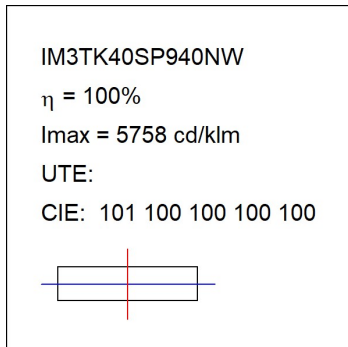

DONNÉES PHOTOMÉTRIQUES :