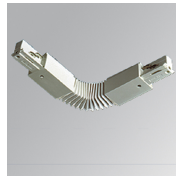

Finition: Blanc matt texturé RAL 9016

Poids: 1.192 g

Installation: Rail triphasé

SPÉCIFICATIONS TECHNIQUES:

Flux lumineux:	3.205 lm	°K :	4000
Plum:	42,3W	IRC :	90
Efficacité:	75,8 lm/w	R9 :	58
UGR:	<19	MacAdam:	3
Type:	COB	Alimentation:	220-240V 50/60Hz
Durée de vie LED:	50.000 L80 B10 (Ta=25°C)	Équipement:	Électronique
Puissance:	37W		

TRACK ACC COVER "X" REC N/D BK

**Code produit:**

TKACXW

Description:

TRACK ACC COVER "X" REC N/D WH

**Code produit:**

TKAECB

Description:

TRACK ACC. END COVER BK.

TKAECG

TRACK ACC. END COVER GR.

TKAECW

TRACK ACC. END COVER WH.

**Code produit:**

TKAJFDNB

Description: