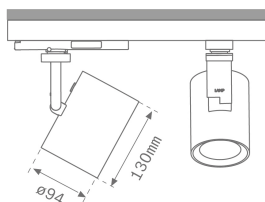

Finition: Blanc matt texturé RAL 9016

Poids: 1.192 g

Installation: Rail triphasé

SPÉCIFICATIONS TECHNIQUES:

Flux lumineux:	3.205 lm	°K :	4000
Plum:	42,3W	IRC :	90
Efficacité:	75,8 lm/w	R9 :	58
UGR:	<19	MacAdam:	3
Type:	COB	Alimentation:	220-240V 50/60Hz
Durée de vie LED:	50.000 L80 B10 (Ta=25°C)	Équipement:	Électronique
Puissance:	37W		