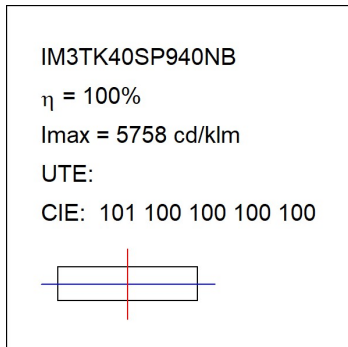

Finition: Graphite texturé RAL 7021

Dimensions: 130 x 94 x 185 mm

Poids: 1.192 g

Installation: Rail triphasé

SPÉCIFICATIONS TECHNIQUES:

Flux lumineux:	3.205 lm	°K :	4000
Plum:	42,3W	IRC :	90
Efficacité:	75,8 lm/w	R9 :	58
UGR:	<19	MacAdam:	3
Type:	COB	Alimentation:	220-240V 50/60Hz
Durée de vie LED:	50.000 L80 B10 (Ta=25°C)	Équipement:	Électronique
Puissance:	37W		

Tolérance de flux lumineux +/- 10%

**OPTIONS PERSONNALISABLES:**

DONNÉES PHOTOMÉTRIQUES :

ACCESSOIRES :

Montage

**Code produit:**

TKACXB

Description: