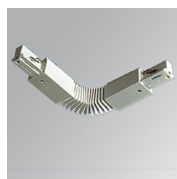

Finition: Graphite texturé RAL 7021

Dimensions: 130 x 94 x 185 mm

Poids: 1.192 g

Installation: Rail triphasé

SPÉCIFICATIONS TECHNIQUES:

Flux lumineux:	3.205 lm	°K :	4000
Plum:	42,3W	IRC :	90
Efficacité:	75,8 lm/w	R9 :	58
UGR:	<19	MacAdam:	3
Type:	COB	Alimentation:	220-240V 50/60Hz
Durée de vie LED:	50.000 L80 B10 (Ta=25°C)	Équipement:	Électronique
Puissance:	37W		

TRACK ACC COVER "X" REC N/D BK

**Code produit:**

TKACXW

Description:

TRACK ACC COVER "X" REC N/D WH

**Code produit:**

TKAECB

TKAECG

TKAECW

Description:

TRACK ACC. END COVER BK.

TRACK ACC. END COVER GR.

TRACK ACC. END COVER WH.

**Code produit:**

TKAJFDNB

TKAJFDNG