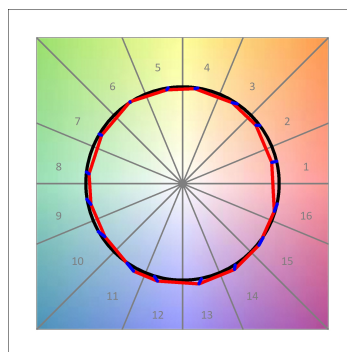

DATOS FOTOMÉTRICOS :