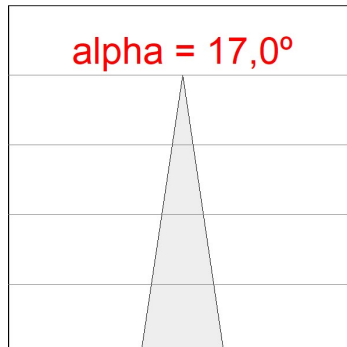

DATOS FOTOMÉTRICOS :