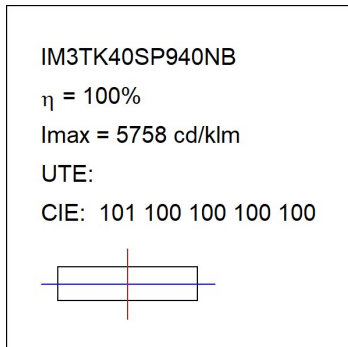

DATOS FOTOMÉTRICOS :