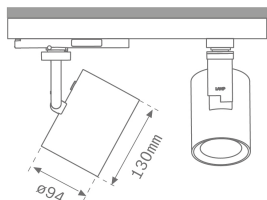

**Acabado:** Grafito texturizado RAL 7021**Dimensiones:** 130 x 94 x 185 mm**Peso:** 1.192 g**Instalación:** Carril trifásico**CARACTERÍSTICAS TÉCNICAS:**

Flujo de salida:	3.205 lm	K:	4000
Plum:	42,3W	IRC:	90
Eficacia:	75,8 lm/w	R9:	58
UGR:	<19	MacAdam:	3
Fuente de Luz:	COB	Alimentación:	220-240V 50/60Hz
Horas de vida led:	50.000 L80 B10 (Ta=25°C)	Equipo:	Electrónico
Pled:	37W		