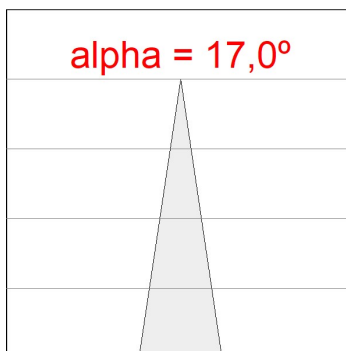

PHOTOMETRIC DATA :