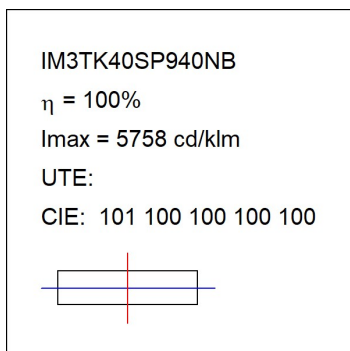

PHOTOMETRIC DATA :