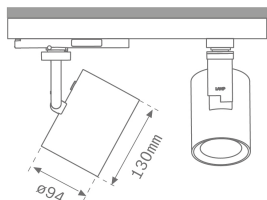

Finition: Graphite texturé RAL 7021

Dimensions: 130 x 94 x 185 mm

Poids: 1.192 g

Installation: Rail triphasé

SPÉCIFICATIONS TECHNIQUES:

Flux lumineux:	3.008 lm	°K :	3000
Plum:	42,3W	IRC :	90
Efficacité:	71,1 lm/w	R9 :	50
UGR:	<19	MacAdam:	3
Type:	COB	Alimentation:	220-240V 50/60Hz
Durée de vie LED:	50.000 L80 B10 (Ta=25°C)	Équipement:	Électronique
Puissance:	37W		