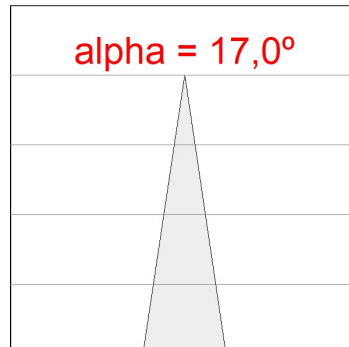

DONNÉES PHOTOMÉTRIQUES :