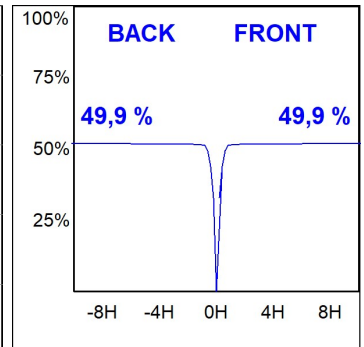

DONNÉES PHOTOMÉTRIQUES :