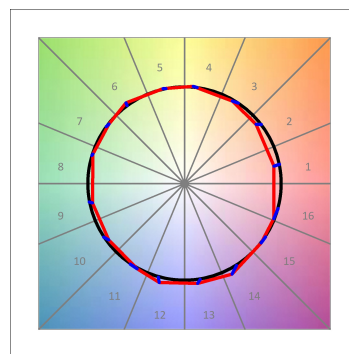

DONNÉES PHOTOMÉTRIQUES :