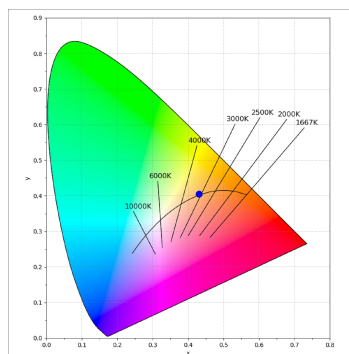

DONNÉES PHOTOMÉTRIQUES :