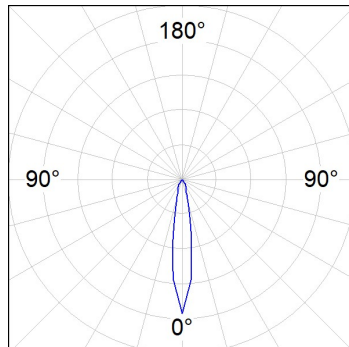

DONNÉES PHOTOMÉTRIQUES :