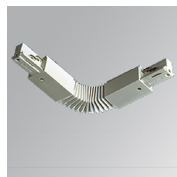

Finition: Graphite texturé RAL 7021

Dimensions: 130 x 94 x 185 mm

Poids: 1.192 g

Installation: Rail triphasé

SPÉCIFICATIONS TECHNIQUES:

Flux lumineux:	3.008 lm	°K :	3000
Plum:	42,3W	IRC :	90
Efficacité:	71,1 lm/w	R9 :	50
UGR:	<19	MacAdam:	3
Type:	COB	Alimentation:	220-240V 50/60Hz
Durée de vie LED:	50.000 L80 B10 (Ta=25°C)	Équipement:	Électronique
Puissance:	37W		

TRACK ACC COVER "X" REC N/D BK

Code produit:

TKACXW

Description:

TRACK ACC COVER "X" REC N/D WH

Code produit:

TKAECB

TKAECG

TKAECW

Description:

TRACK ACC. END COVER BK.

TRACK ACC. END COVER GR.

TRACK ACC. END COVER WH.

Code produit:

TKAJFDNB

TKAJFDNG