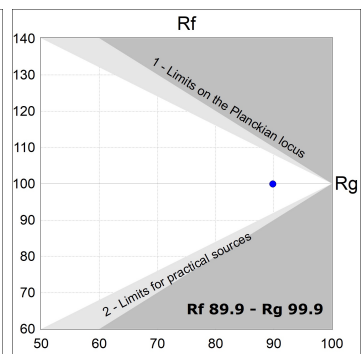

DONNÉES PHOTOMÉTRIQUES :