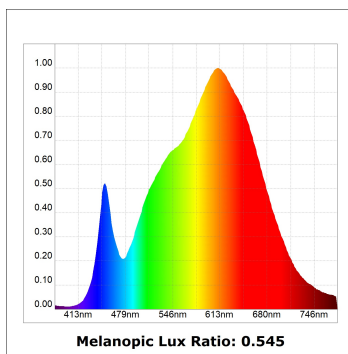

DONNÉES PHOTOMÉTRIQUES :