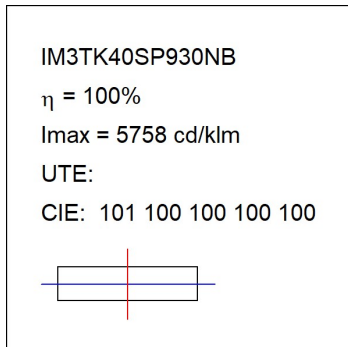

DONNÉES PHOTOMÉTRIQUES :