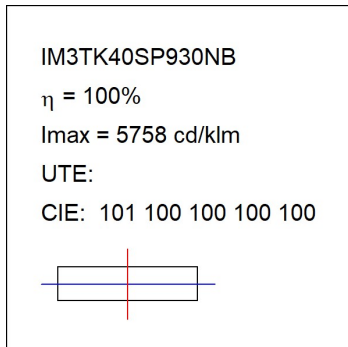

DATOS FOTOMÉTRICOS :