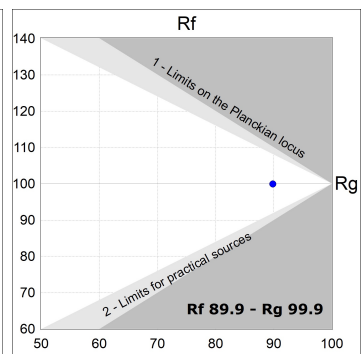

DATOS FOTOMÉTRICOS :