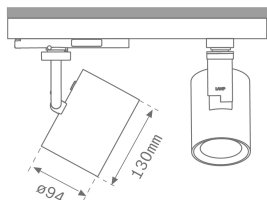

**Acabado:** Grafito texturizado RAL 7021**Dimensiones:** 130 x 94 x 185 mm**Peso:** 1.192 g**Instalación:** Carril trifásico**CARACTERÍSTICAS TÉCNICAS:**

<b>Flujo de salida:</b>	3.008 lm	<b>K:</b>	3000
<b>Plum:</b>	42,3W	<b>IRC:</b>	90
<b>Eficacia:</b>	71,1 lm/w	<b>R9:</b>	50
<b>UGR:</b>	<19	<b>MacAdam:</b>	3
<b>Fuente de Luz:</b>	COB	<b>Alimentación:</b>	220-240V 50/60Hz
<b>Horas de vida led:</b>	50.000 L80 B10 (Ta=25°C)	<b>Equipo:</b>	Electrónico
<b>Pled:</b>	37W		