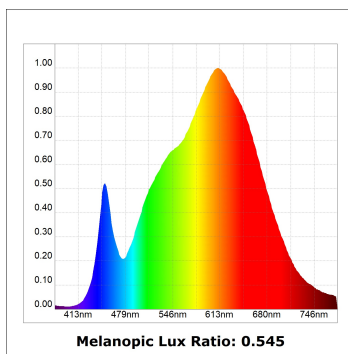

DATOS FOTOMÉTRICOS :