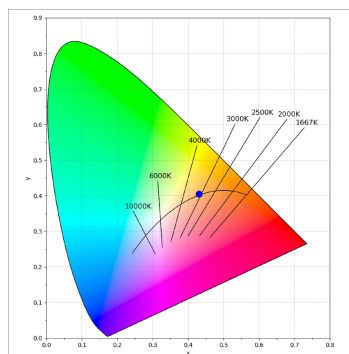

DATOS FOTOMÉTRICOS :